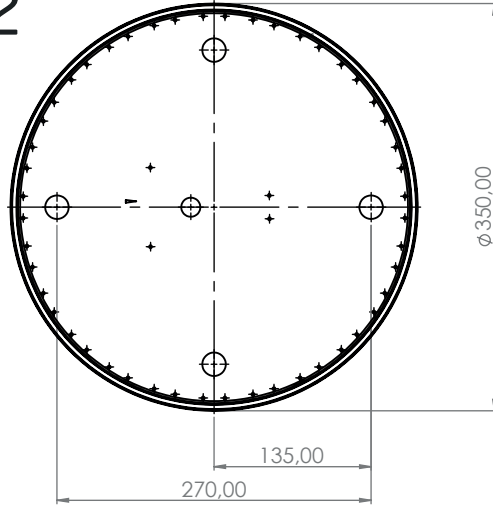

KARO VIII  
10934

1

2

3

4

5

ZONES