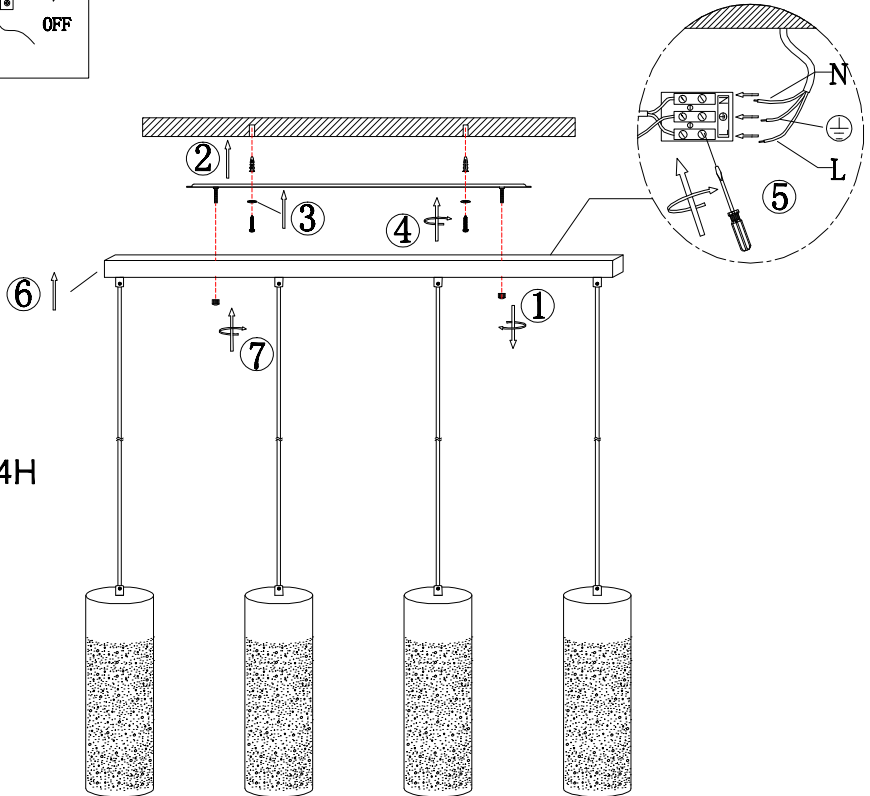

# GLOBO

LIGHTING

www.globo-lighting.com

B

21005-4H

8

excl.

4x MAX 40W E27  
230V~ 50Hz