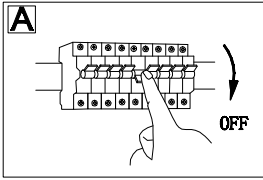

# GLOBO

LIGHTING

www.globo-lighting.com

B

21005-4H

8

excl.

4x MAX 40W E27  
230V~ 50Hz