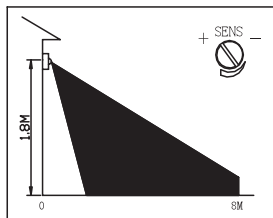

GLOBO

LIGHTING

www.globo-lighting.com

3201-2SL

GLOBO Handels GmbH
 Gewerbestr. 3
 A-9184 Sankt Peter
 AUSTRIA

DEU: Dieses Produkt enthält eine Lichtquelle der Energieeffizienzklasse (G).

GBR: This product contains a light source of energy efficiency class (G).