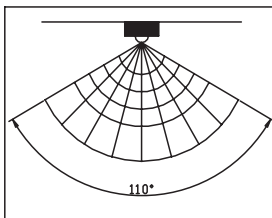

GLOBO

LIGHTING

www.globo-lighting.com

3201-2SL

GLOBO Handels GmbH
 Gewerbestr. 3
 A-9184 Sankt Peter
 AUSTRIA

DEU: Dieses Produkt enthält eine Lichtquelle der Energieeffizienzklasse (G).

GBR: This product contains a light source of energy efficiency class (G).