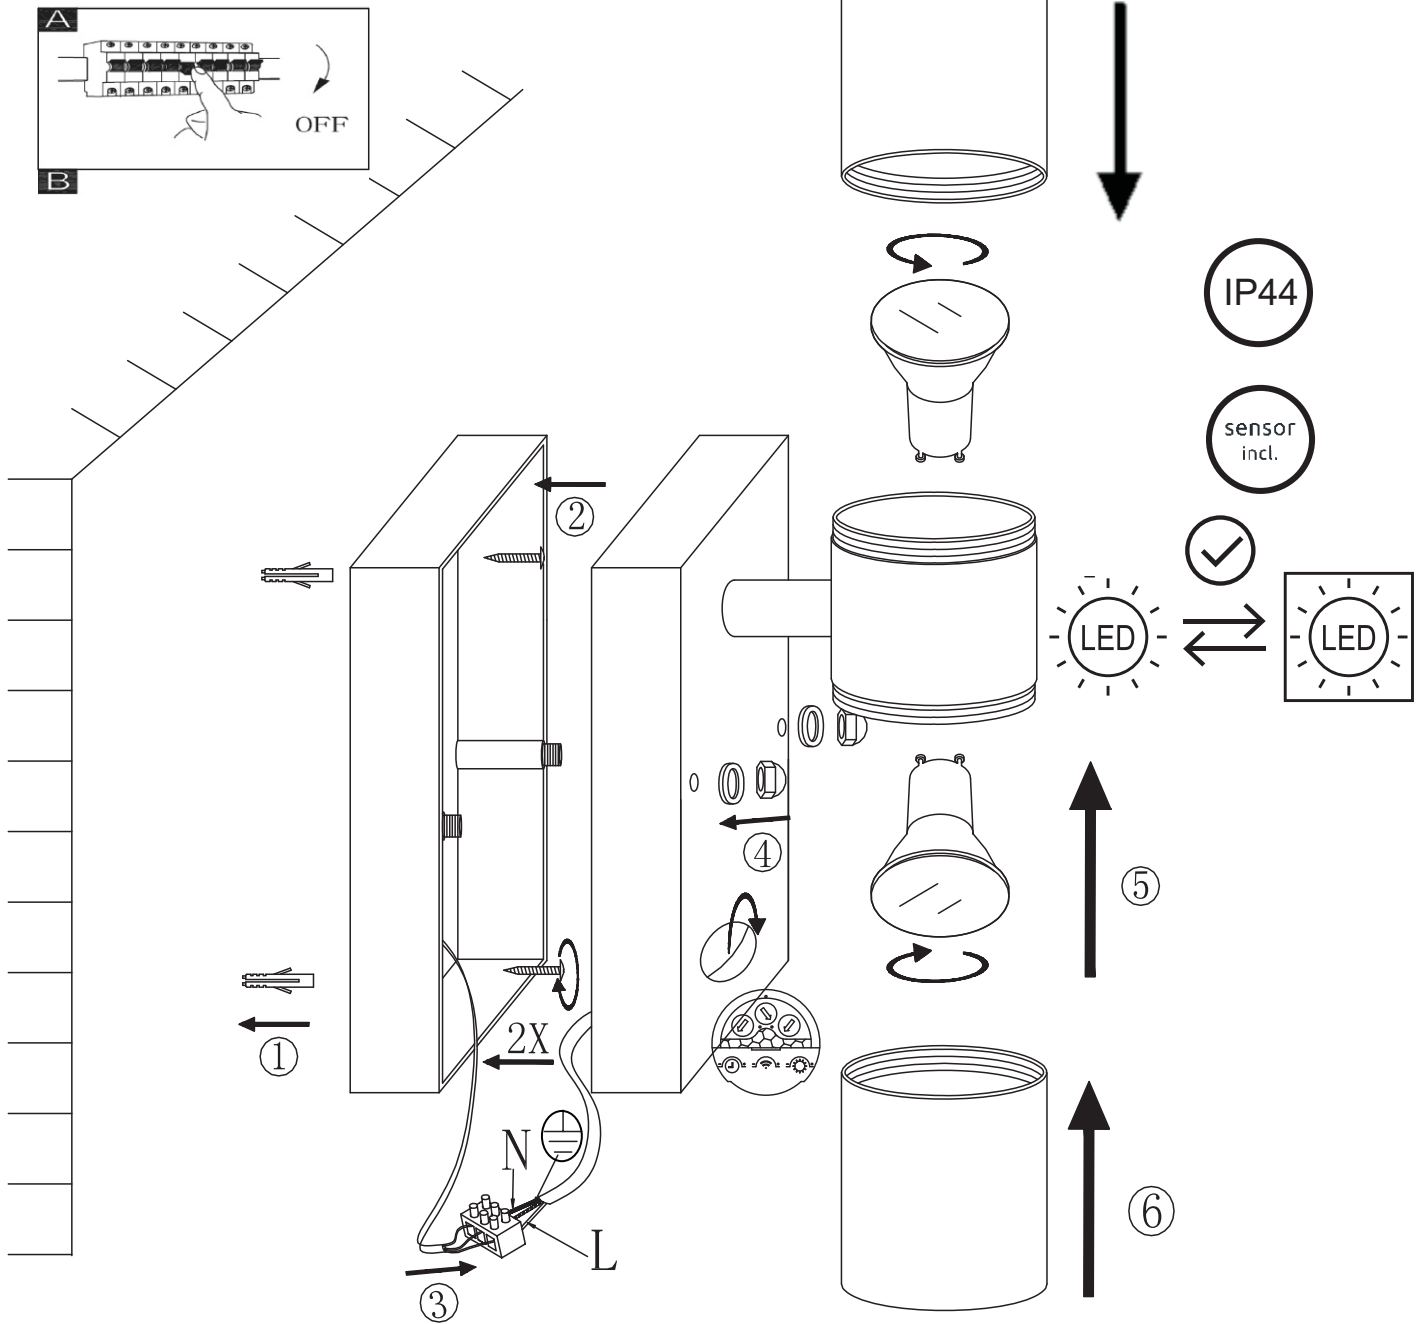

GLOBO

LIGHTING

www.globo-lighting.com

3201-2SL

GLOBO Handels GmbH
 Gewerbestr. 3
 A-9184 Sankt Peter
 AUSTRIA

DEU: Dieses Produkt enthält eine Lichtquelle der Energieeffizienzklasse (G).

GBR: This product contains a light source of energy efficiency class (G).