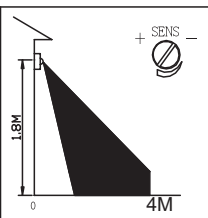

GLOBO

LIGHTING

www.globo-lighting.com

3201-2SL

GLOBO Handels GmbH
 Gewerbestr. 3
 A-9184 Sankt Peter
 AUSTRIA

DEU: Dieses Produkt enthält eine Lichtquelle der Energieeffizienzklasse (G).

GBR: This product contains a light source of energy efficiency class (G).