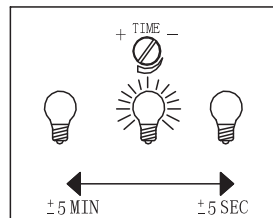

GLOBO

LIGHTING

www.globo-lighting.com

3201-2SL