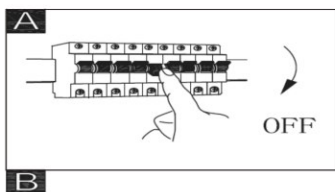

GLOBO

LIGHTING

www.globo-lighting.com

32014-2S / 32014-2BSS

2 x max 40W E27
230V~ 50Hz

GLOBO Handels GmbH
Gewerbestr. 3
A-9184 Sankt Peter
AUSTRIA