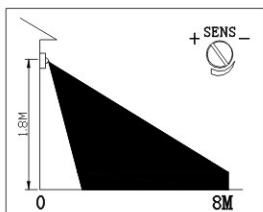

GLOBO

LIGHTING

www.globo-lighting.com

32014-2S / 32014-2BSS

2 x max 40W E27
230V~ 50Hz

GLOBO Handels GmbH
Gewerbestr. 3
A-9184 Sankt Peter
AUSTRIA