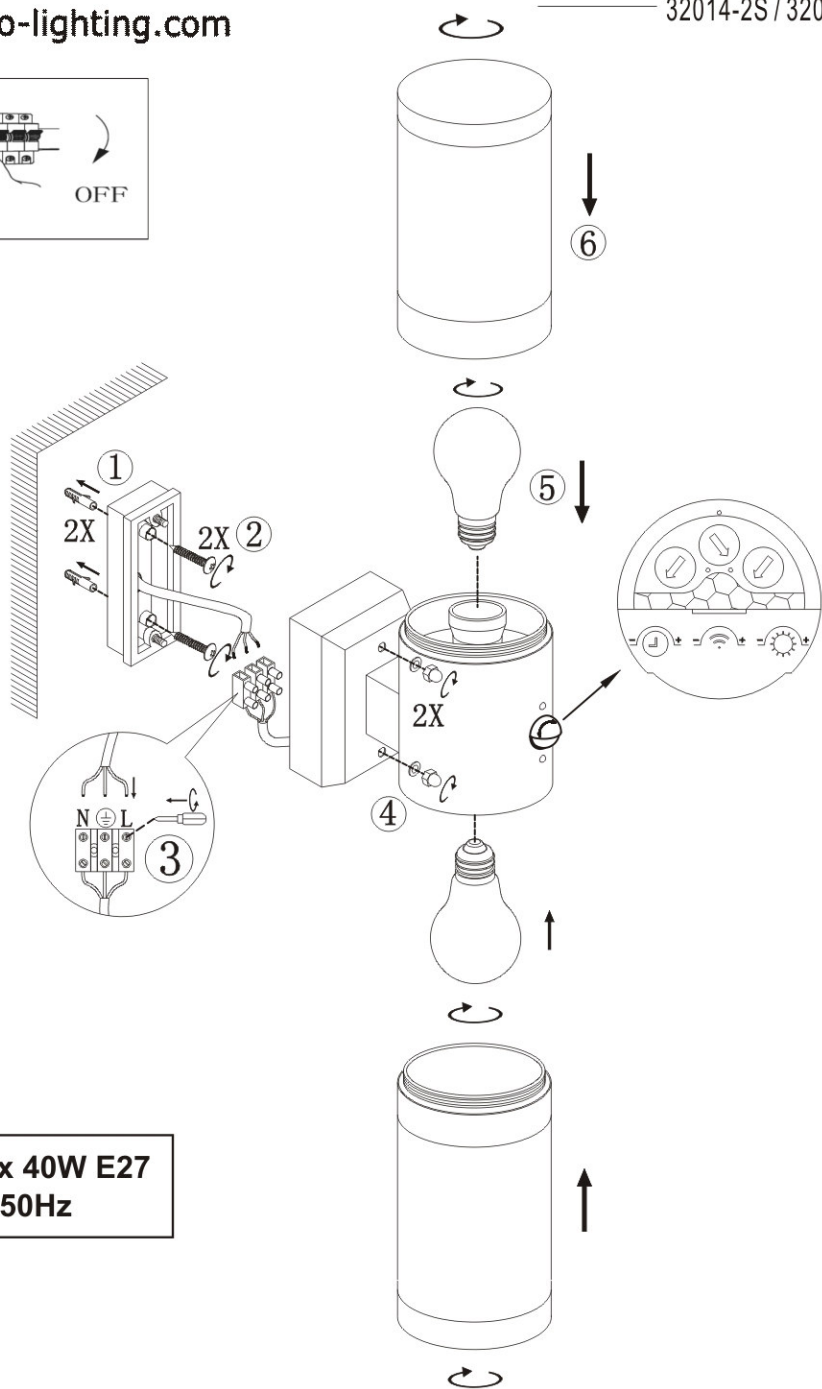

GLOBO

LIGHTING

www.globo-lighting.com

32014-2S / 32014-2BSS

2 x max 40W E27
230V~ 50Hz

GLOBO Handels GmbH
Gewerbestr. 3
A-9184 Sankt Peter
AUSTRIA