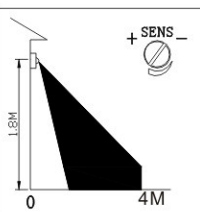

GLOBO

LIGHTING

www.globo-lighting.com

32014-2S / 32014-2BSS

2 x max 40W E27
230V~ 50Hz

GLOBO Handels GmbH
Gewerbestr. 3
A-9184 Sankt Peter
AUSTRIA