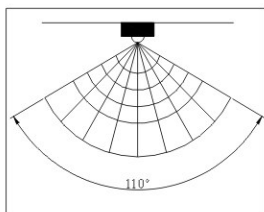

GLOBO

LIGHTING

www.globo-lighting.com

32014-2S / 32014-2BSS

2 x max 40W E27
230V~ 50Hz

GLOBO Handels GmbH
Gewerbestr. 3
A-9184 Sankt Peter
AUSTRIA