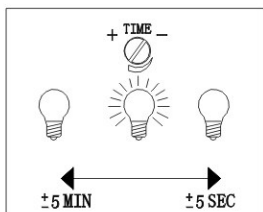

GLOBO

LIGHTING

www.globo-lighting.com

32014-2S / 32014-2BSS

2 x max 40W E27
230V~ 50Hz

GLOBO Handels GmbH
Gewerbestr. 3
A-9184 Sankt Peter
AUSTRIA