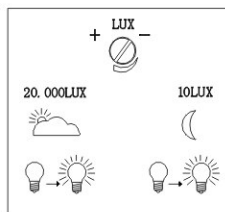

GLOBO

LIGHTING

www.globo-lighting.com

32014-2S / 32014-2BSS

2 x max 40W E27
230V~ 50Hz

GLOBO Handels GmbH
Gewerbestr. 3
A-9184 Sankt Peter
AUSTRIA