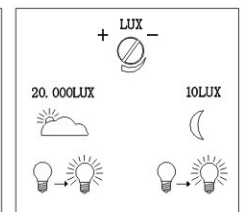

# GLOBO

LIGHTING

www.globo-lighting.com

32015S / 32015BSS  
32016S / 32016BSS

GLOBO Handels GmbH  
Gewerbestr. 3  
A-9184 Sankt Peter  
AUSTRIA