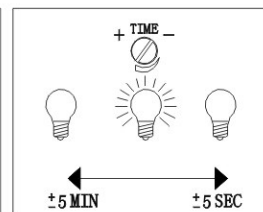

# GLOBO

LIGHTING

www.globo-lighting.com

32015S / 32015BSS  
32016S / 32016BSS

GLOBO Handels GmbH  
Gewerbestr. 3  
A-9184 Sankt Peter  
AUSTRIA