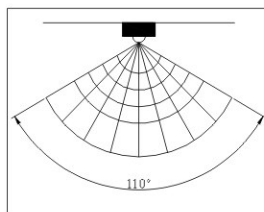

# GLOBO

LIGHTING

www.globo-lighting.com

32015S / 32015BSS  
32016S / 32016BSS

GLOBO Handels GmbH  
Gewerbestr. 3  
A-9184 Sankt Peter  
AUSTRIA