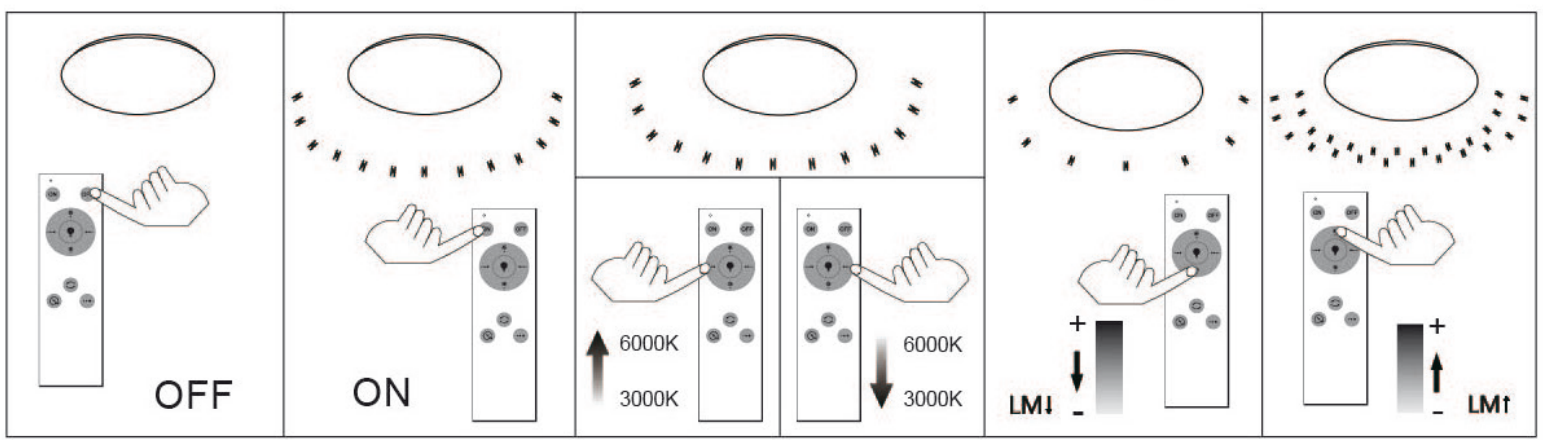

GLOBO

LIGHTING

www.globo-lighting.com

48383

GLOBO Handels GmbH
 Gewerbestr. 3
 A-9184 Sankt Peter

DE

Lichtquelle:

Die Lichtquelle ist nicht tauschbar, weil sie konstruktionsbedingt fest mit dem umgebenden Produkt verbunden ist.