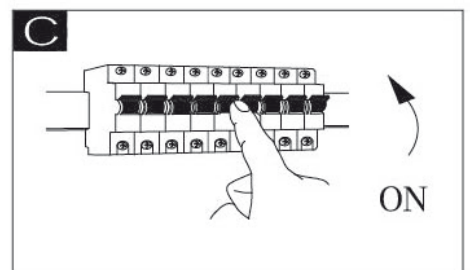

GLOBO

LIGHTING

www.globo-lighting.com

48383

GLOBO Handels GmbH
 Gewerbestr. 3
 A-9184 Sankt Peter

DE

Lichtquelle:

Die Lichtquelle ist nicht tauschbar, weil sie konstruktionsbedingt fest mit dem umgebenden Produkt verbunden ist.