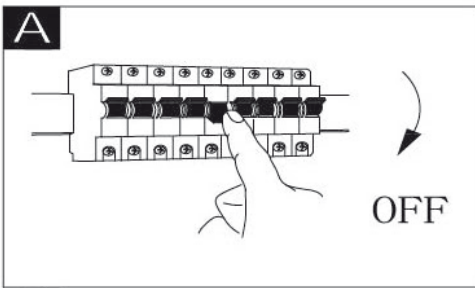

GLOBO

LIGHTING

www.globo-lighting.com

48383

GLOBO Handels GmbH
 Gewerbestr. 3
 A-9184 Sankt Peter

DE

Lichtquelle:

Die Lichtquelle ist nicht tauschbar, weil sie konstruktionsbedingt fest mit dem umgebenden Produkt verbunden ist.