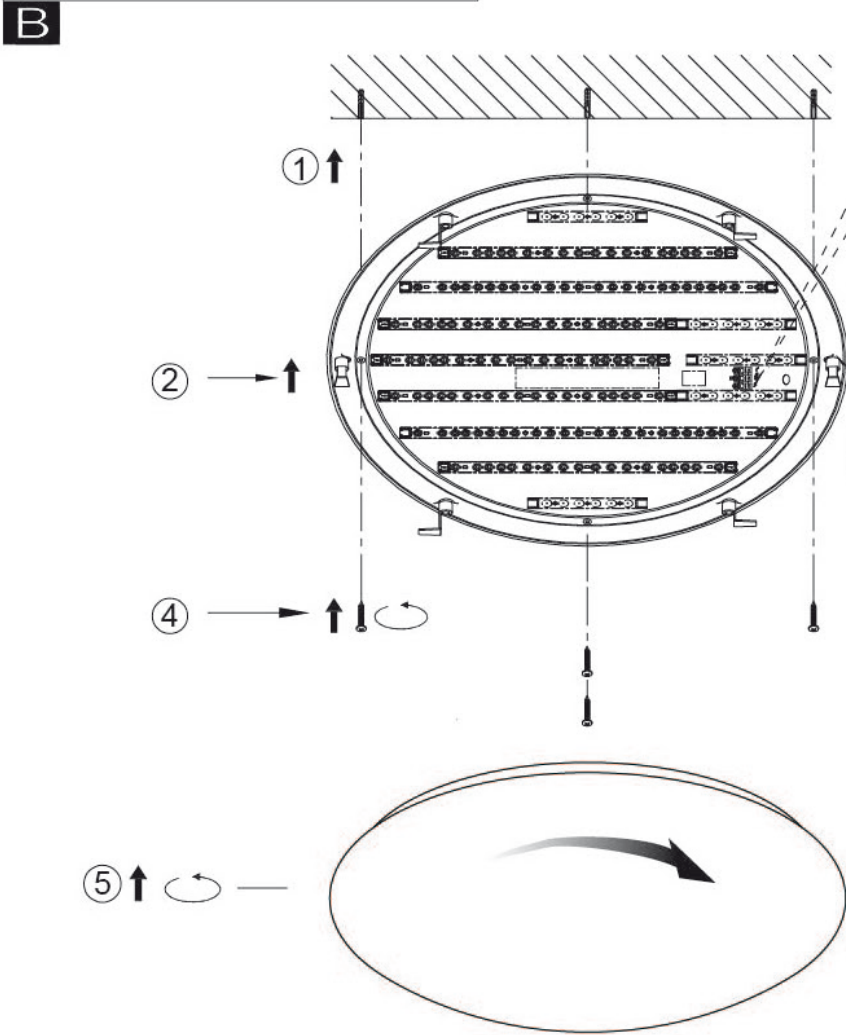

GLOBO

LIGHTING

www.globo-lighting.com

48383

GLOBO Handels GmbH
 Gewerbestr. 3
 A-9184 Sankt Peter

DE

Lichtquelle:

Die Lichtquelle ist nicht tauschbar, weil sie konstruktionsbedingt fest mit dem umgebenden Produkt verbunden ist.