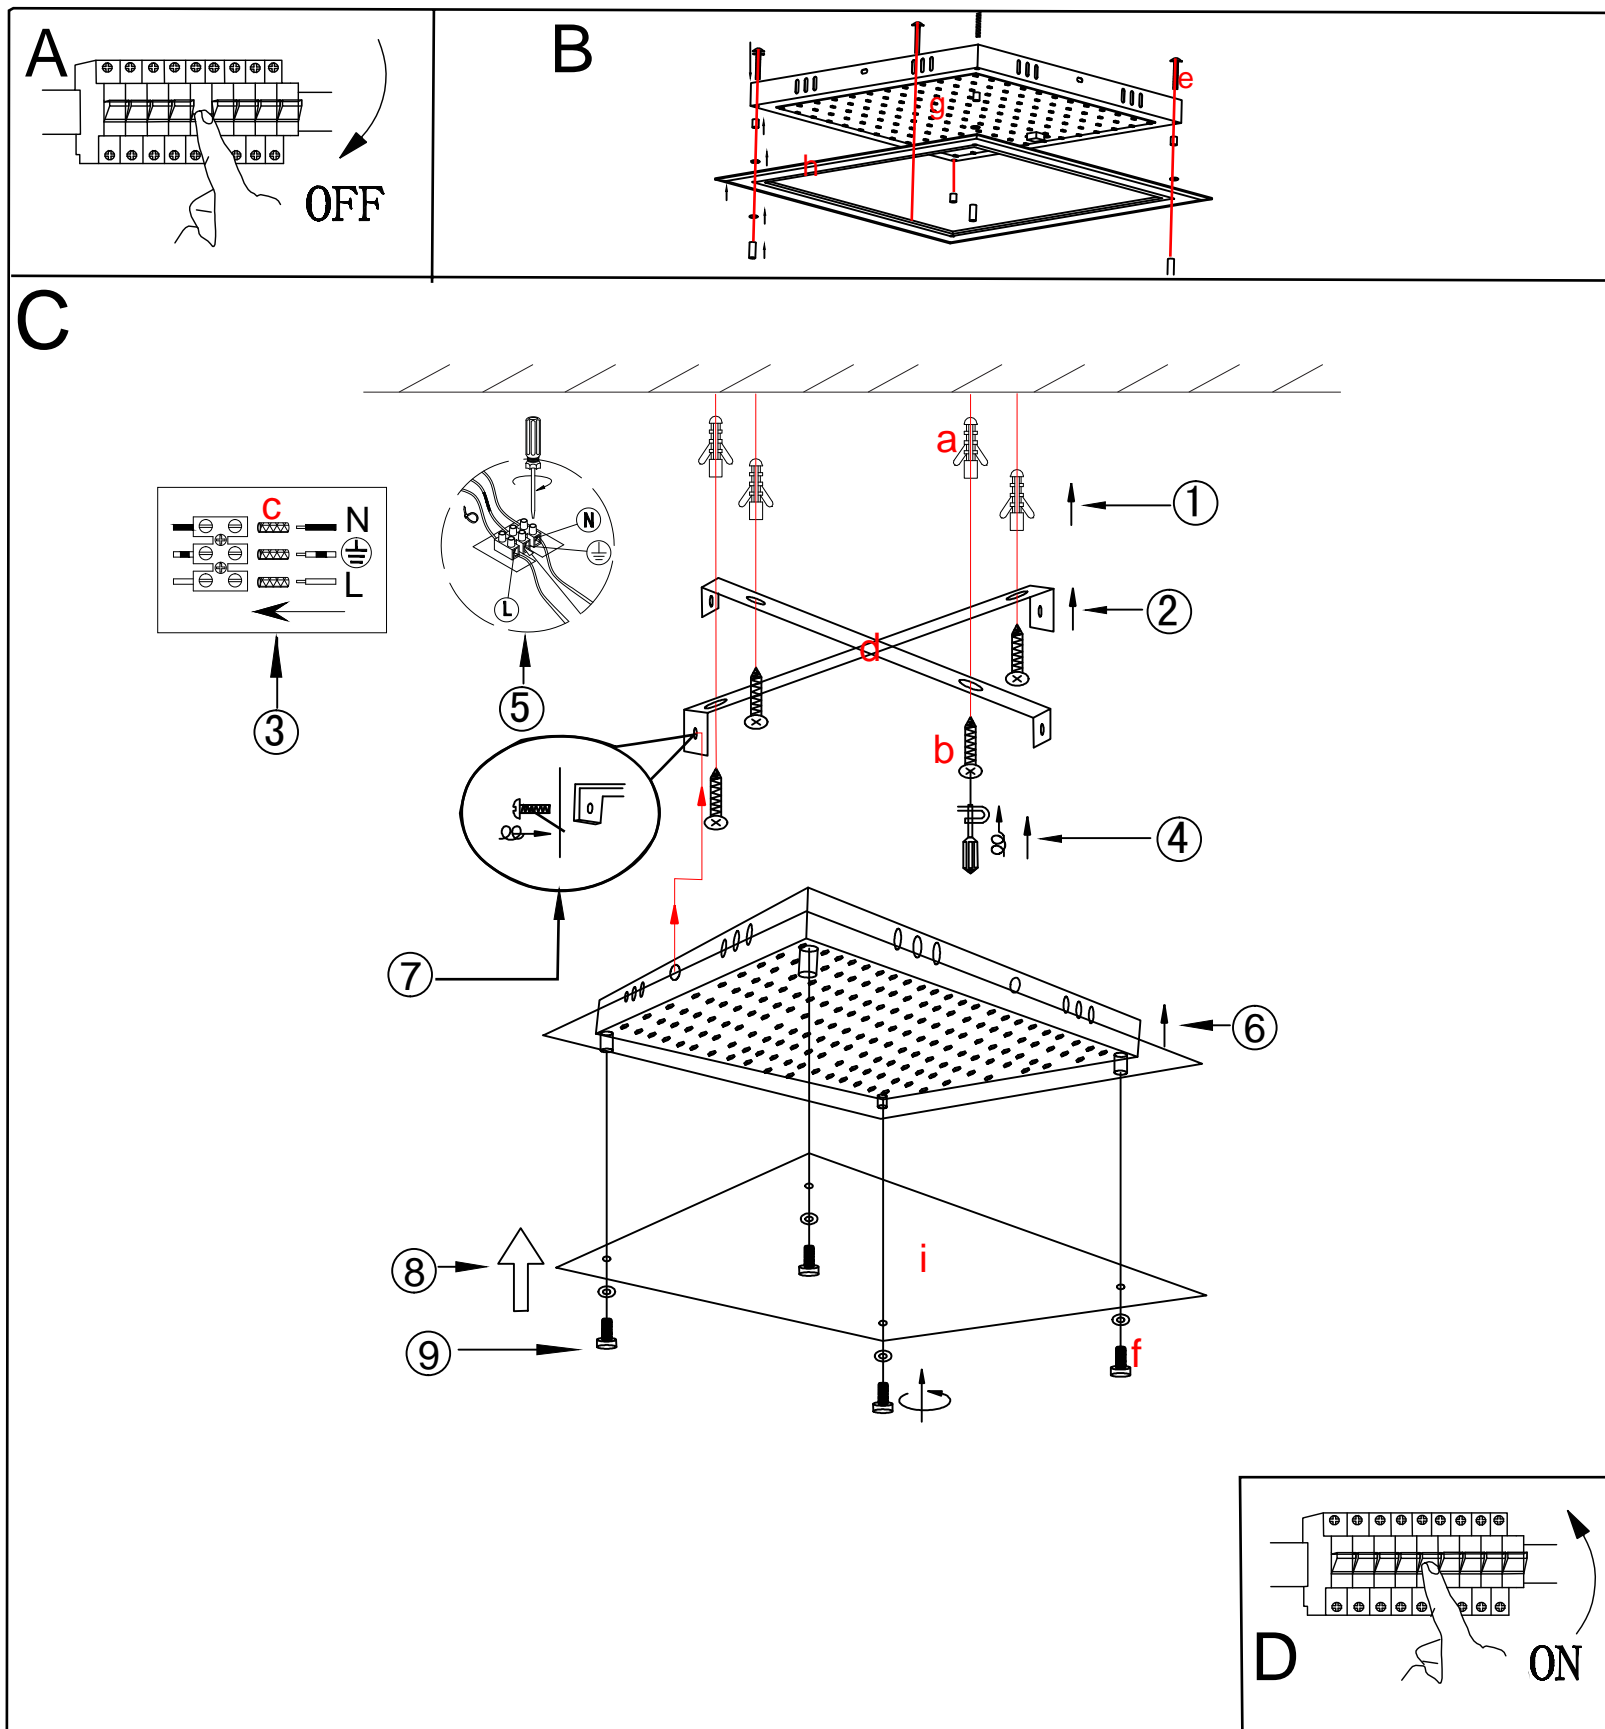

GLOBO

LIGHTING

www.globo-lighting.com

49301

DE**Lichtquelle:**

Die Lichtquelle ist nicht tauschbar, weil sie konstruktionsbedingt fest mit dem umgebenden Produkt verbunden ist.
Dieses Produkt enthält eine Lichtquelle der Energieeffizienzklasse F.