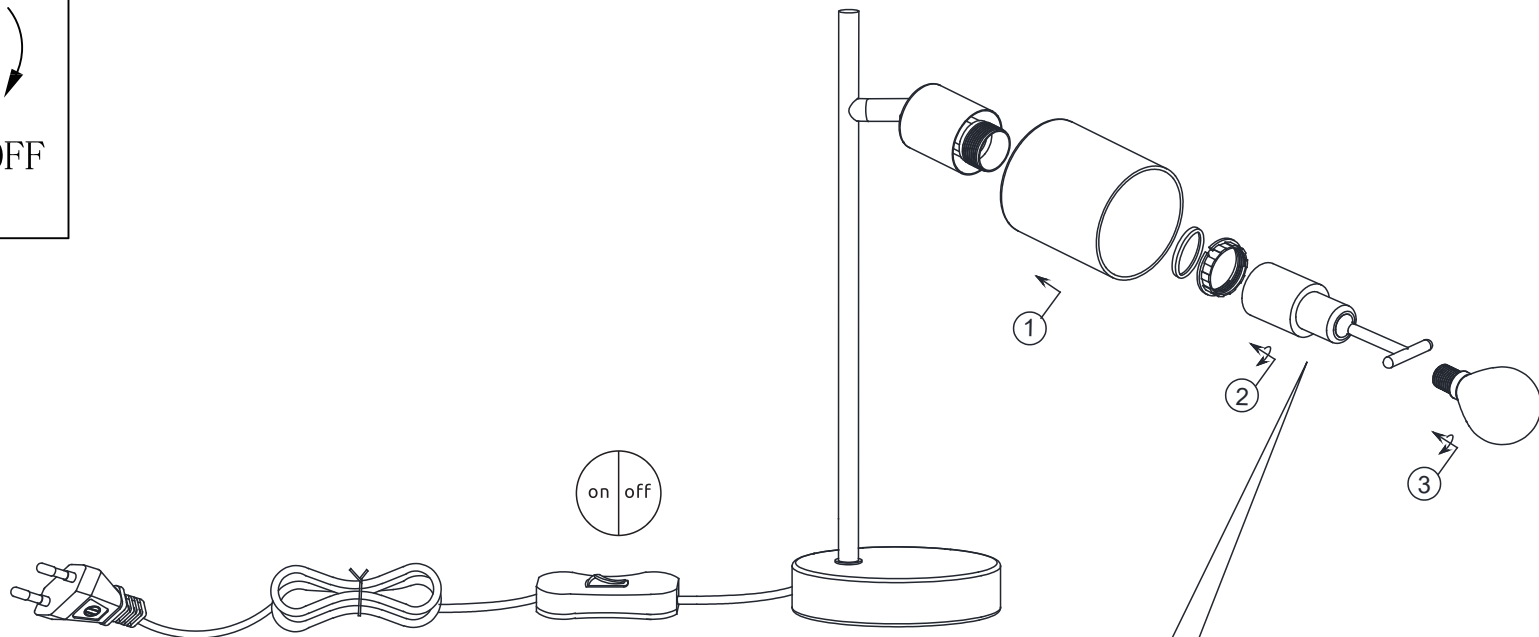

## 54308T

1x MAX 40W E14  
230V~ 50Hz

GLOBO Handels GmbH  
Gewerbestr. 3  
A-9184 Sankt Peter  
AUSTRIA  
www.globo-lighting.com