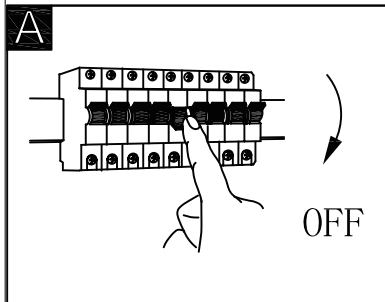

## 54308T

1x MAX 40W E14  
230V~ 50Hz

GLOBO Handels GmbH  
Gewerbestr. 3  
A-9184 Sankt Peter  
AUSTRIA  
www.globo-lighting.com