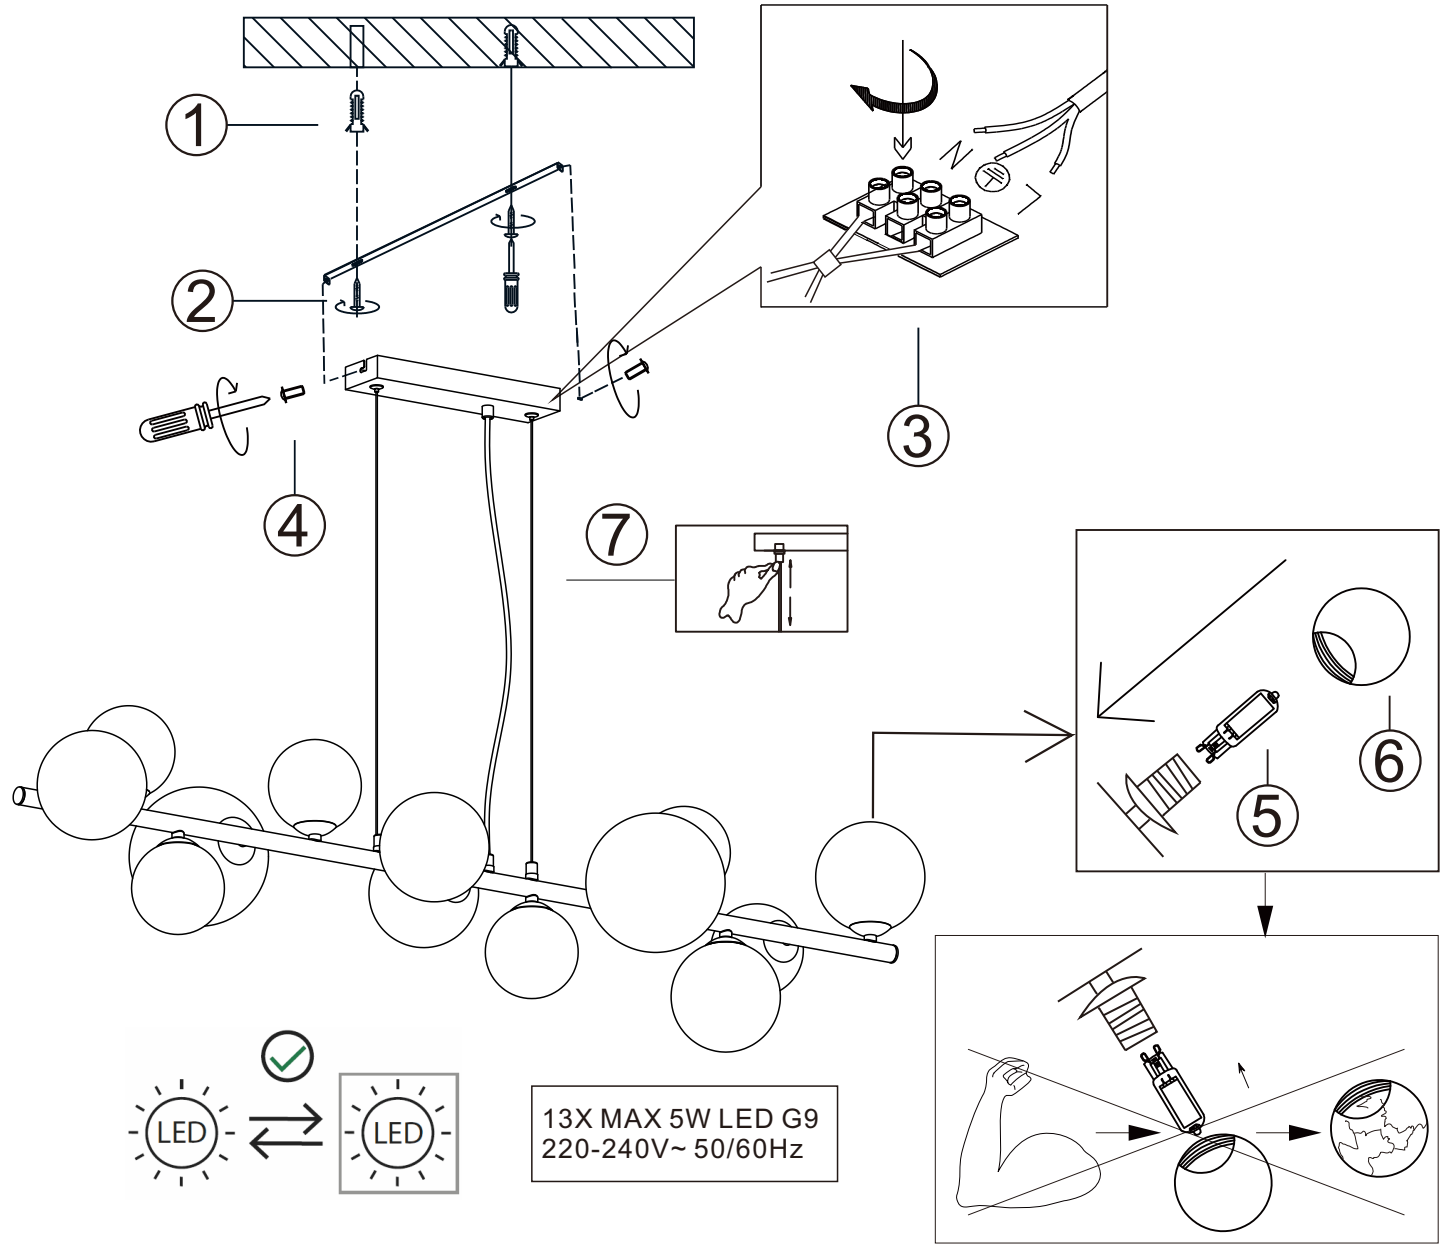

GLOBO

LIGHTING

www.globo-lighting.com

56140-13H

GLOBO Handels GmbH
 Gewerbestrasse 3
 A-9184 Sankt Peter
 AUSTRIA

CE

DEU: Dieses Produkt enthält eine Lichtquelle der Energieeffizienzklasse <F>.

GBR: This product contains a light source of energy efficiency class <F>.