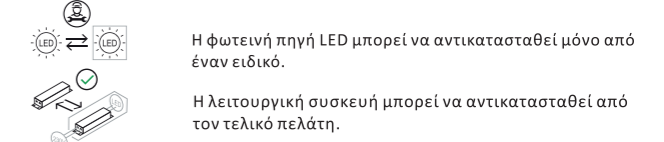

EST:

Valgusallikas:

Toode sisaldab energiatõhususe klassi <F> valgusallikat.

EL/GRE:

Φωτεινή πηγή:

Το προϊόν αυτό περιέχει φωτεινή πηγή της τάξης ενεργειακής απόδοσης <F>.

FIN:

Valonlähde: