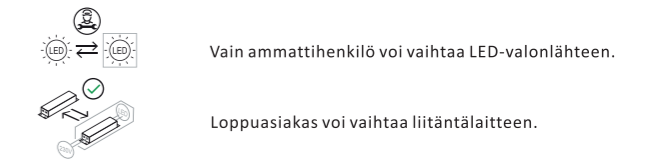

FIN:

Valonlähde:

Tämä tuote sisältää valonlähteen, jonka energiatehokkuusluokka on <F>.