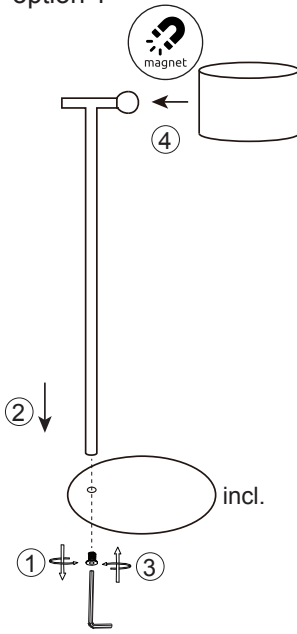

GLOBO

LIGHTING

www.globo-lighting.com

58436B
58436W

1 x MAX 4.5W LED DC5V

Anleitung zum Auswechseln der LEDs/Instruction how to change the LEDs

option 1

option 2