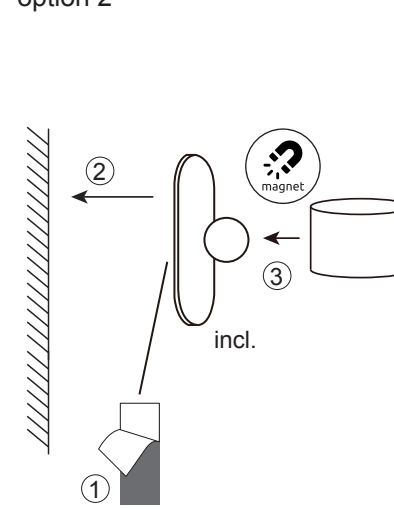

GLOBO

LIGHTING

www.globo-lighting.com

58436B
58436W

1 x MAX 4.5W LED DC5V

Anleitung zum Auswechseln der LEDs/Instruction how to change the LEDs

option 1

option 2