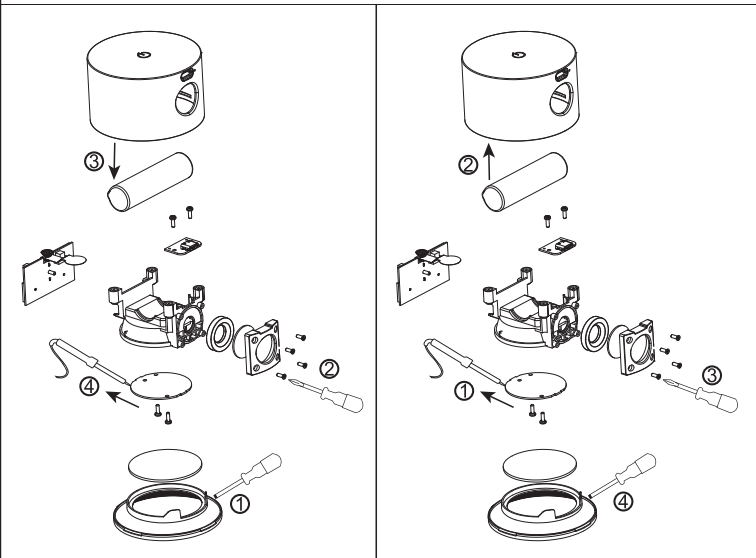

GLOBO

LIGHTING

www.globo-lighting.com

58436B
58436W

1 x MAX 4.5W LED DC5V

Anleitung zum Auswechseln der LEDs/Instruction how to change the LEDs

option 1

option 2