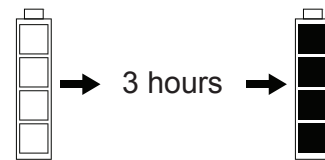

Long press

1 x 1200mAh Li-ion incl.