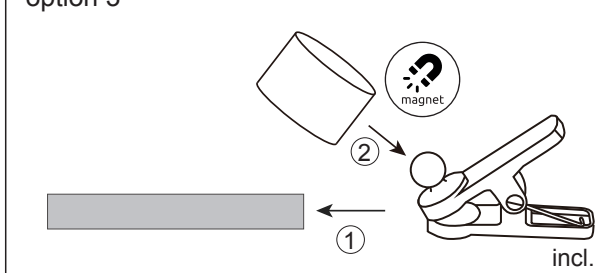

GLOBO

LIGHTING

www.globo-lighting.com

58436B
58436W

1 x MAX 4.5W LED DC5V

Anleitung zum Auswechseln der LEDs/Instruction how to change the LEDs

option 1

option 2

option 3

option 4

Short press

Long press

1 x 1200mAh Li-ion incl.

GLOBO Handels GmbH
Gewerbestr. 3
A-9184 Sankt Peter
AUSTRIA