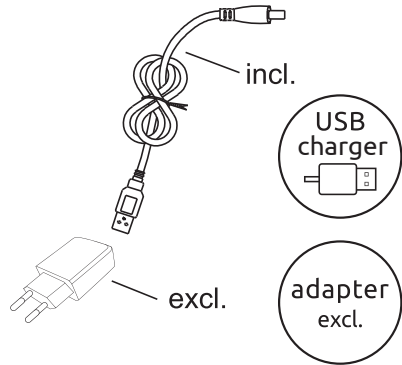

GLOBO

LIGHTING

www.globo-lighting.com

58436B
58436W

1 x MAX 4.5W LED DC5V

Anleitung zum Auswechseln der LEDs/Instruction how to change the LEDs

option 1

option 2