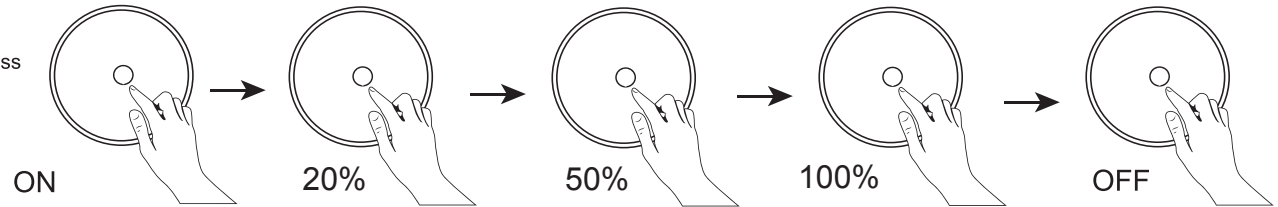

Short press