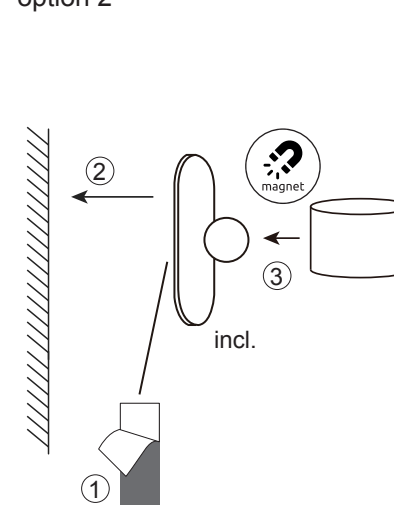

GLOBO

LIGHTING

www.globo-lighting.com

58436B
58436W

1 x MAX 4.5W LED DC5V

Anleitung zum Auswechseln der LEDs/Instruction how to change the LEDs

option 1

option 2