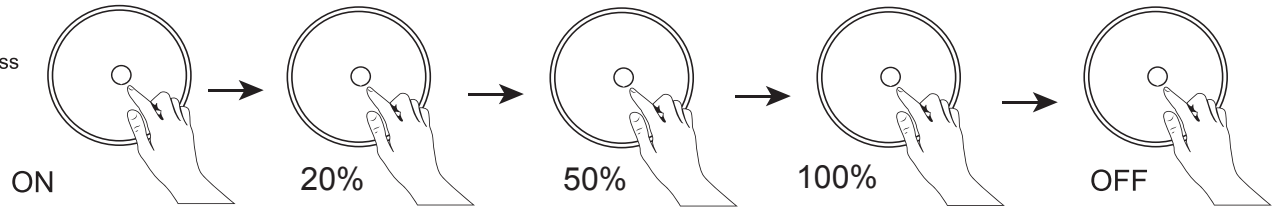

Short press