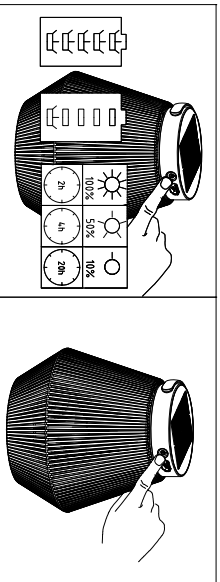

6933708330A00001-小灯笼藤条框LED手提太阳能灯安装图V1.0

图号：MB720A-2.5W

特别注意事项

操作亮度

parts supplied	
	X 1
	X 1

CE	
IP44	

电池列表

避免使用方式