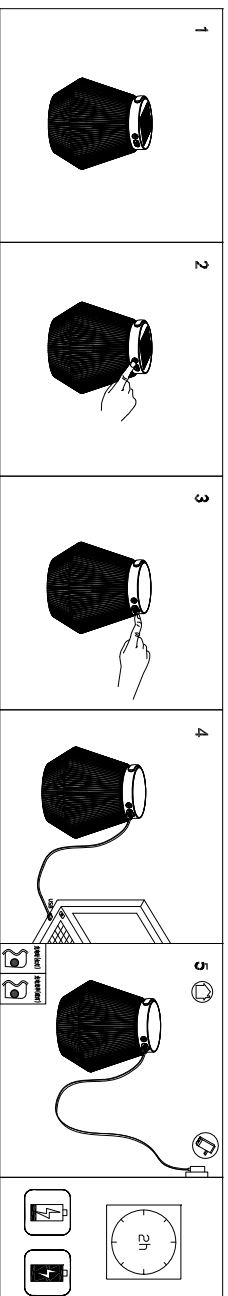

6933708330A00001-小灯笼藤条框LED手提太阳能灯安装图V1.0

图号：MB720A-2.5W

特别注意事项

操作亮度

parts supplied	
	X 1
	X 1

CE	
IP44	

电池列表

避免使用方式