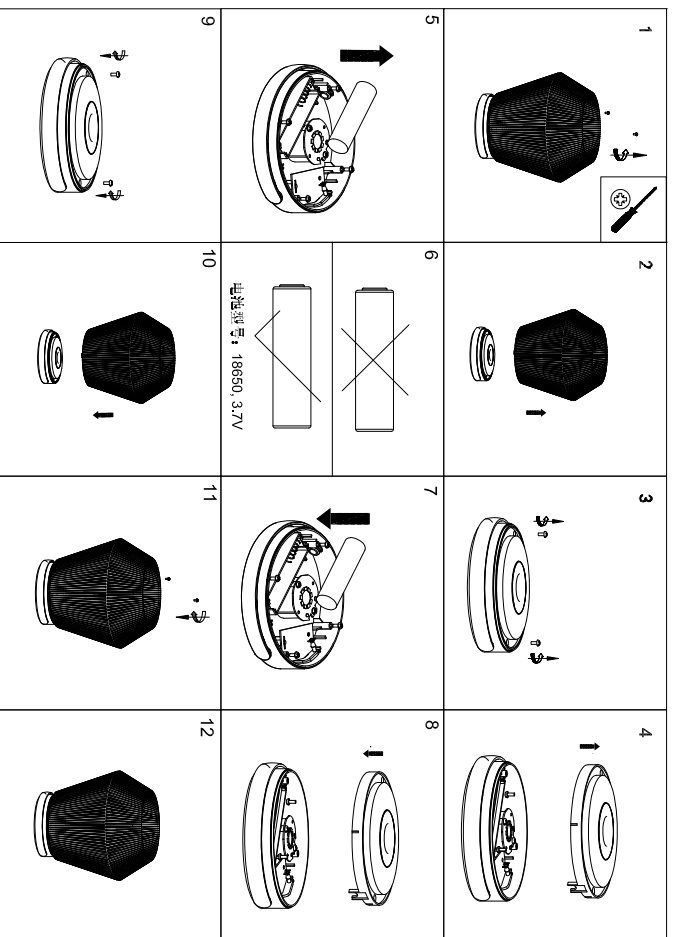

6933708330A00001-小灯笼藤条框LED手提太阳能灯安装图V1.0

图号：MB720A-2.5W

特别注意事项

操作亮度

parts supplied	
	X 1
	X 1

CE	
IP44	

电池列表

避免使用方式