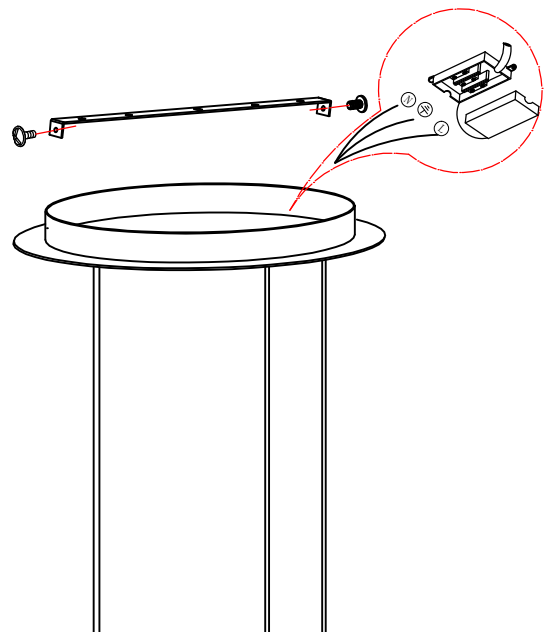

NOVA LUCE

230V~ 50Hz
Max. 33W G9

Art.-NR.1500202803

2

2

3