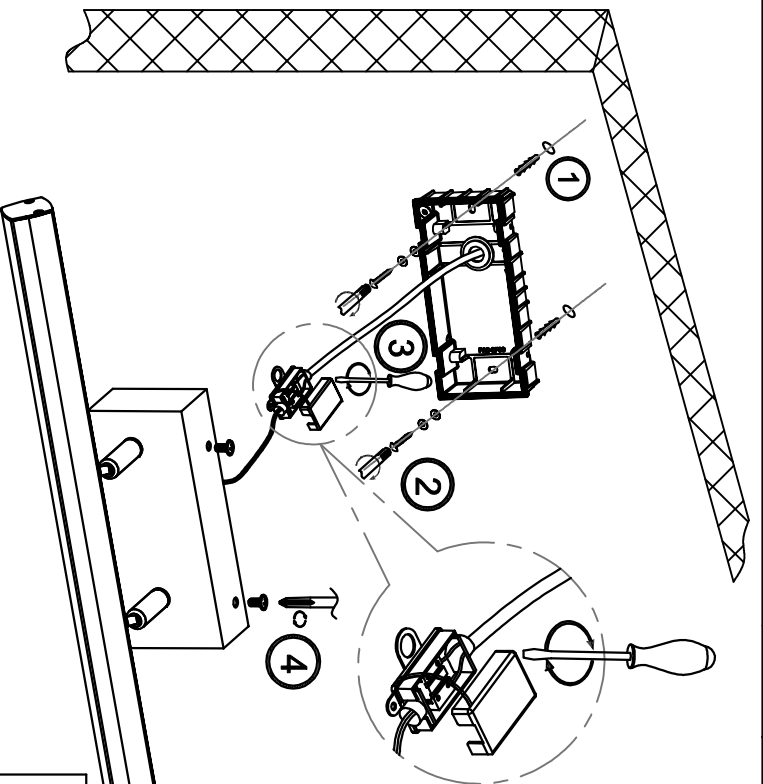

# NOVA LUCE

Power:18W

CCT(K):3000K

ART NR.:787004 / 787006

ART NR.:787006

ART NR.:787004