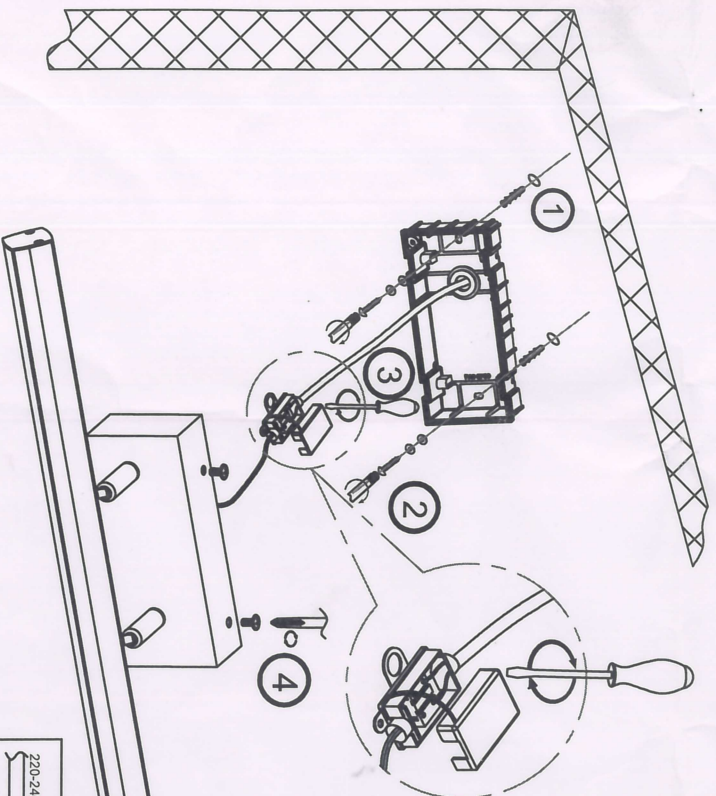

# NOVA LUCE

Power:12W

CCT(K):3000K

ART NR.:787003 / 787005

ART NR.:787003

ART NR.:787005