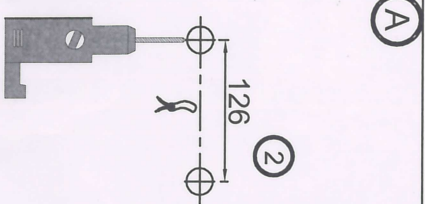

# NOVA LUCE

Power:12W

CCT(K):3000K

ART NR.:787003 / 787005

ART NR.:787003

ART NR.:787005