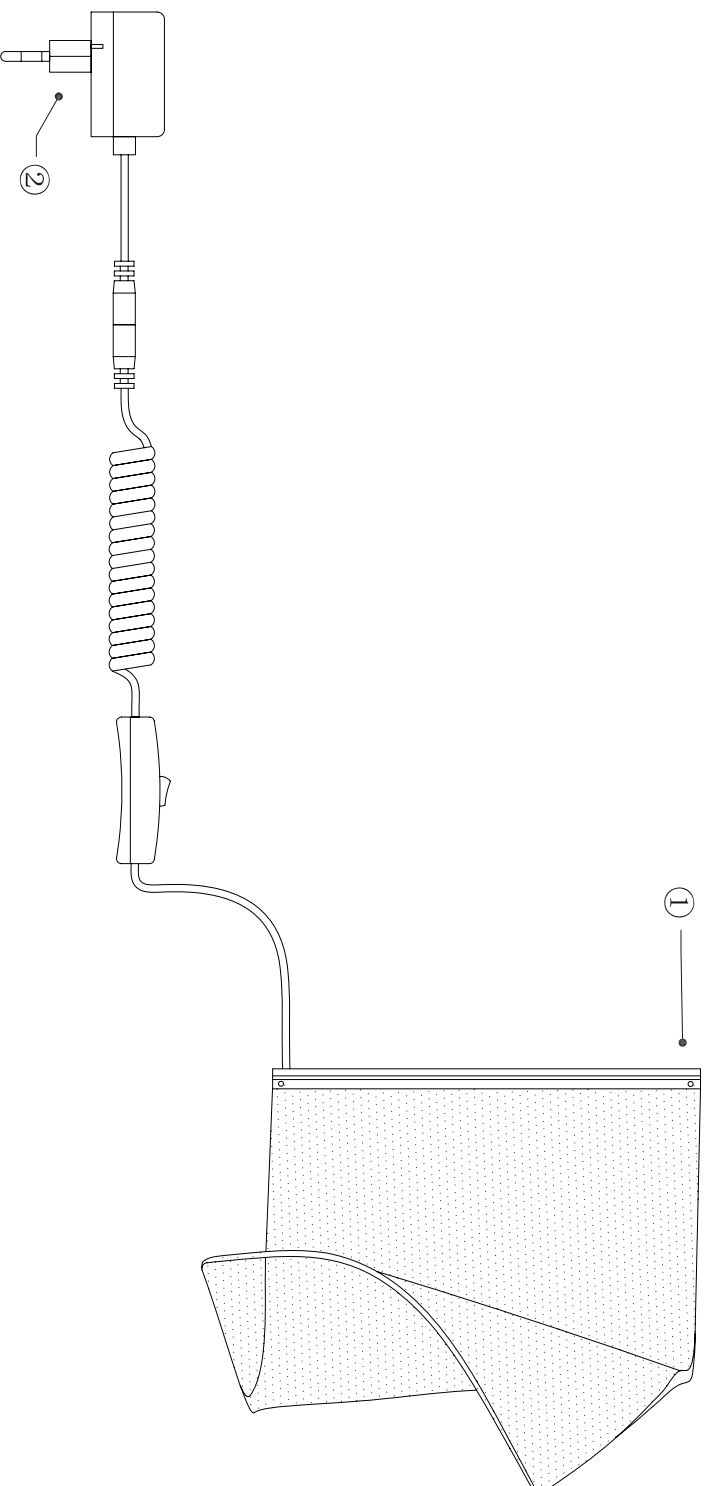

NOVA LUCE

220V ~ 50Hz
Max. 6W LED

Art.-NR. 9054401