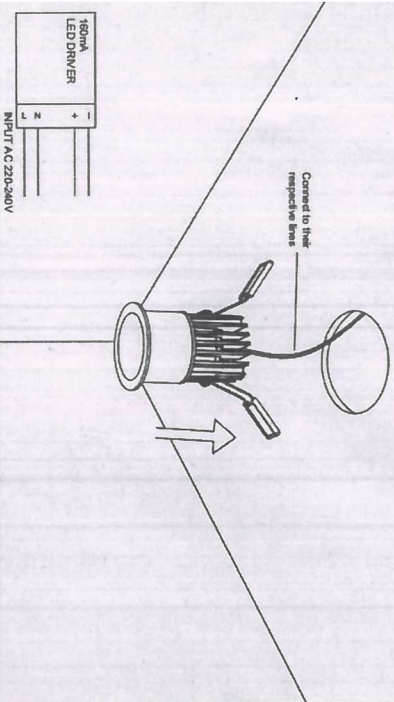

NOVA LUCE

9232111 / 9232112

MATERIAL: ALUMINIUM
Ø56, H:75mm
INPUT: AC220-240V
Luxeon Star COB 7W (200mA)

FIG-1

FIG-2

FIG-3