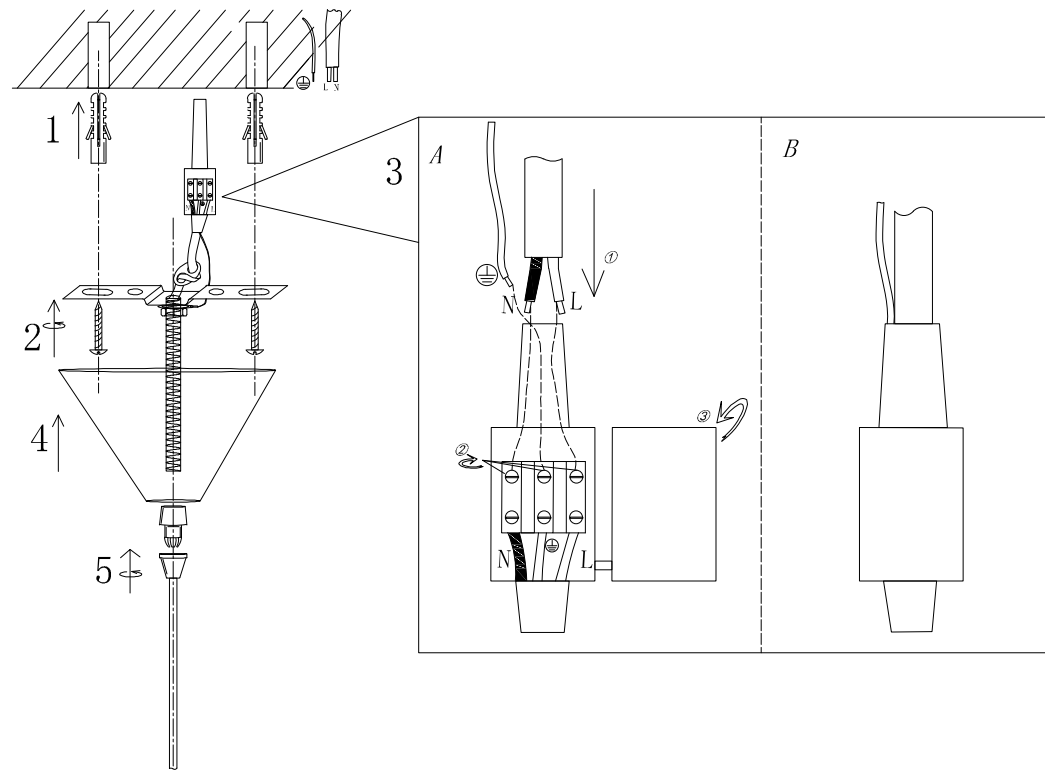

NOVA LUCE

LED E27 MAX:12W
220-240~ 50Hz, Class I
Art.NR: 9585081

	
2PCS	2PCS