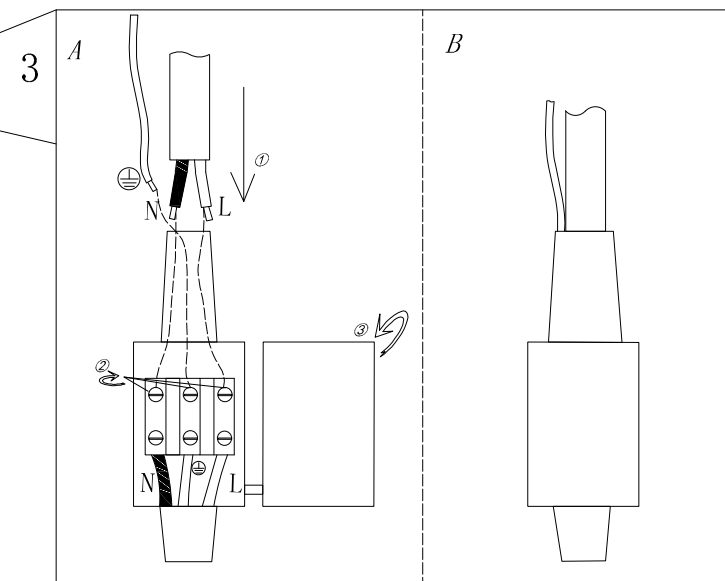

NOVA LUCE

LED E27 MAX:12W
220-240~ 50Hz, Class I
Art.NR: 9586505

	
2PCS	2PCS