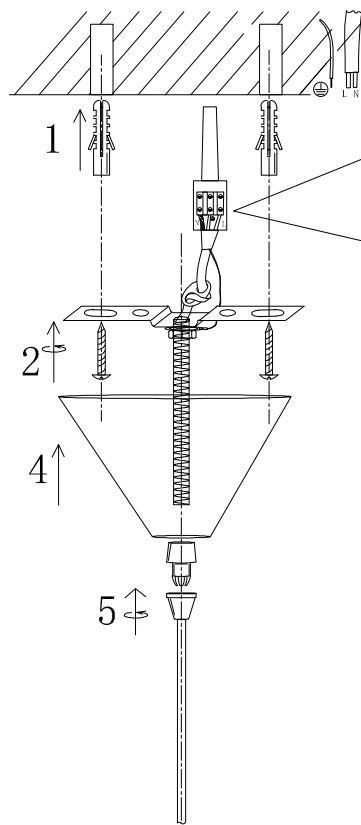

NOVA LUCE

LED E27 MAX:12W
220-240~ 50Hz, Class I
Art.NR: 9586505

	
2PCS	2PCS