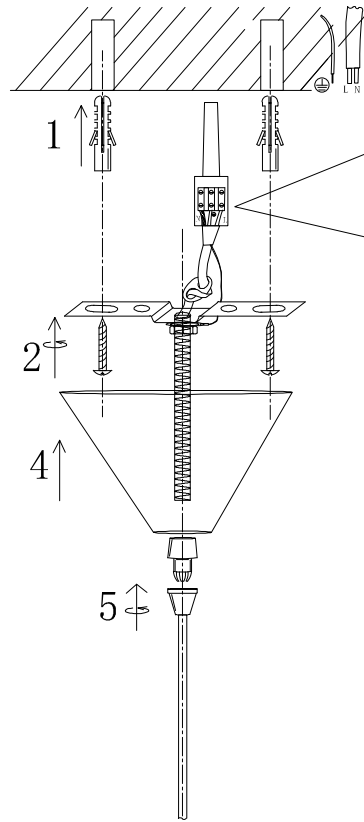

# NOVA LUCE

LED E27 MAX:12W  
220-240~ 50Hz,Class I  
Art.NR:9586507

	
2PCS	2PCS