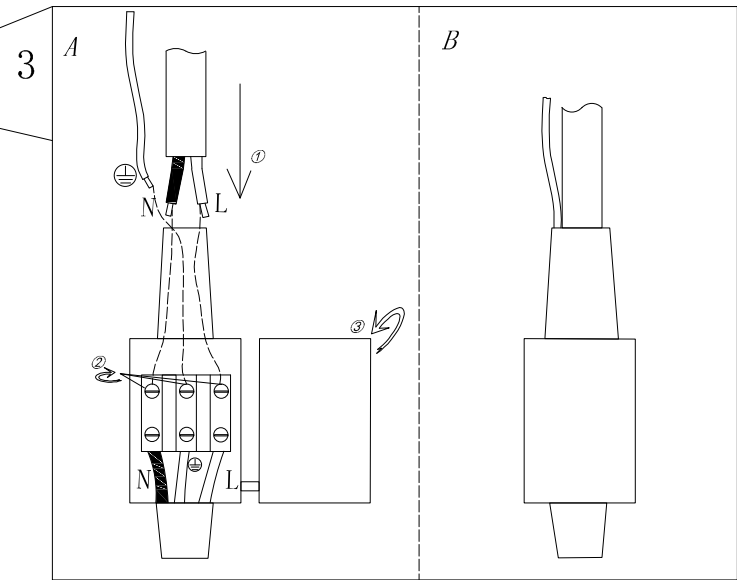

# NOVA LUCE

LED E27 MAX:12W  
220-240~ 50Hz,Class I  
Art.NR:9586507

	
2PCS	2PCS