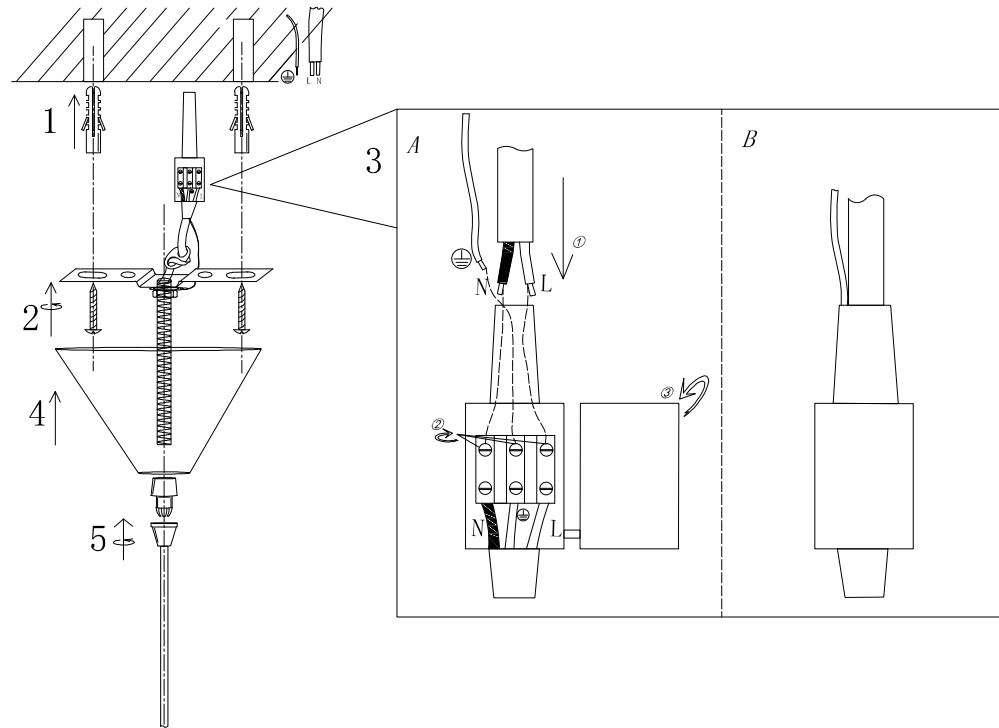

NOVA LUCE

LED E27 MAX:12W
220-240~ 50Hz, Class I
Art.NR: 9586511

	
2PCS	2PCS