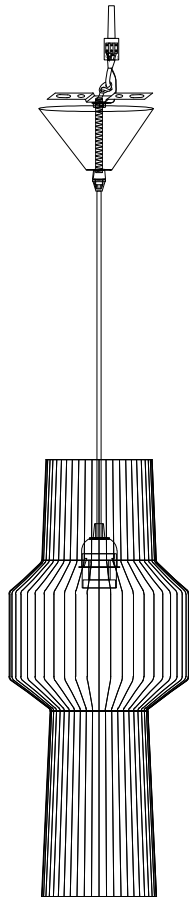

NOVA LUCE

LED E27 MAX:12W
220-240~ 50Hz, Class I
Art.NR: 9586511

	
2PCS	2PCS