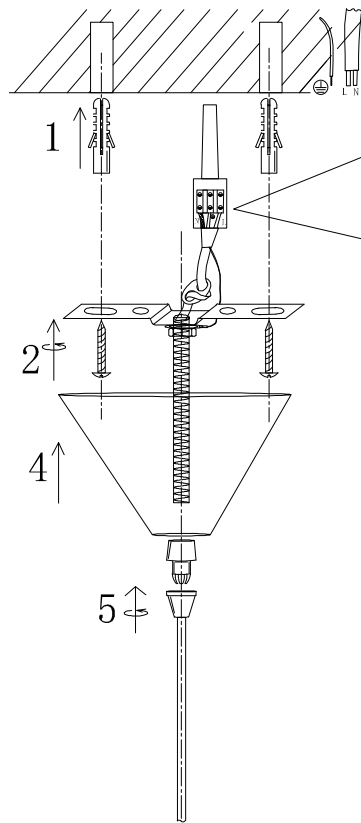

NOVA LUCE

LED E27 MAX:12W
220-240~ 50Hz, Class I
Art.NR: 9586512

	
2PCS	2PCS