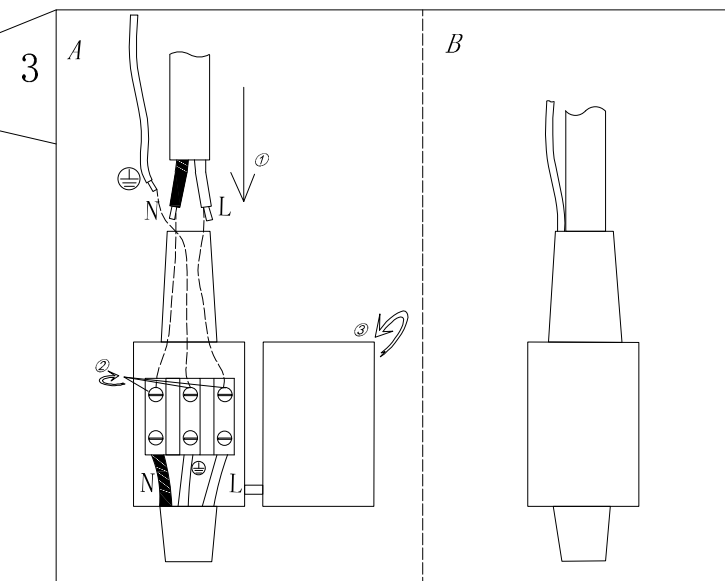

NOVA LUCE

LED E27 MAX:12W
220-240~ 50Hz, Class I
Art.NR: 9586512

	
2PCS	2PCS