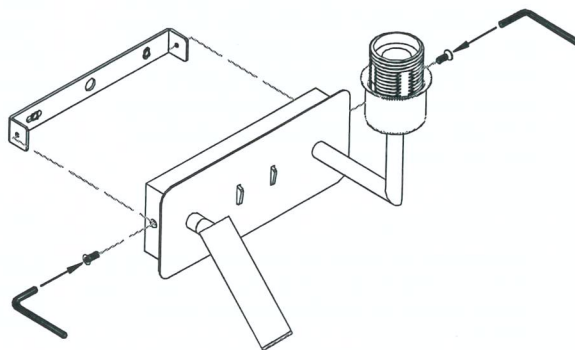

# NOVA LUCE

220-240V~ 50Hz  
Max. 3W+E27 LED 12W  
Art.-NR. 9919151

1

2

3

4

5