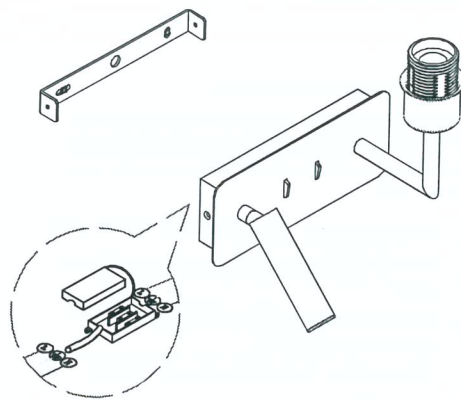

# NOVA LUCE

220-240V~ 50Hz  
Max. 3W+E27 LED 12W  
Art.-NR. 9919151

1

2

3

4

5