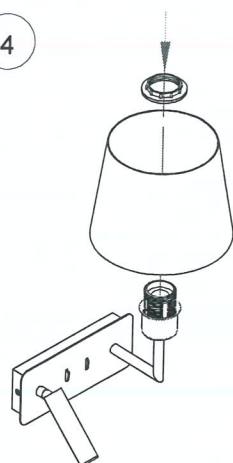

# NOVA LUCE

220-240V~ 50Hz  
Max. 3W+E27 LED 12W  
Art.-NR. 9919151

1

2

3

4

5