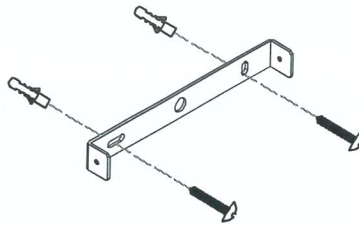

# NOVA LUCE

220-240V~ 50Hz  
Max. 3W+E27 LED 12W  
Art.-NR. 9919151

1

2

3

4

5