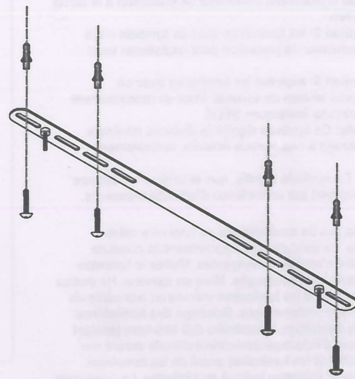

NOVA LUCE

220-240V~ 50Hz

Max. 32W

Art.-NR. 9919604

1

2

3

4