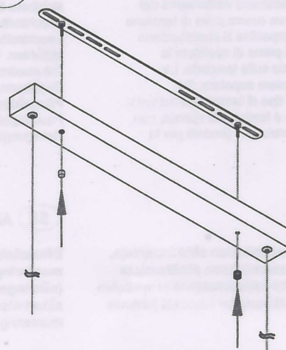

NOVA LUCE

220-240V~ 50Hz

Max. 32W

Art.-NR. 9919604

1

2

3

4