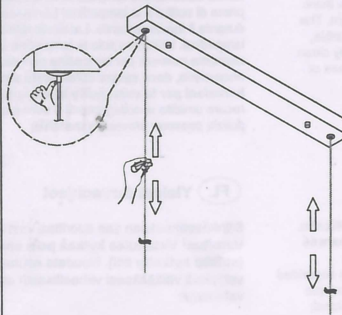

NOVA LUCE

220-240V~ 50Hz

Max. 32W

Art.-NR. 9919604

1

2

3

4