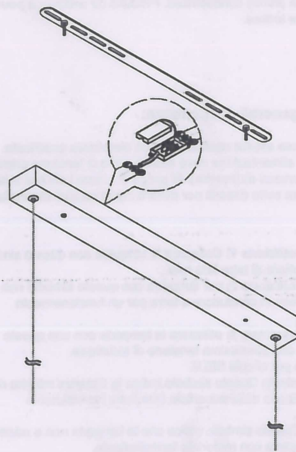

NOVA LUCE

220-240V~ 50Hz

Max. 32W

Art.-NR. 9919604

1

2

3

4