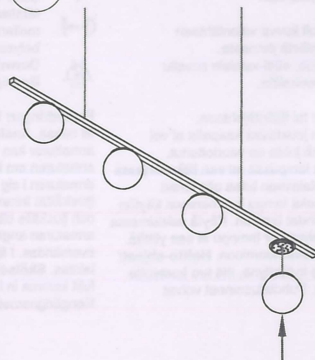

NOVA LUCE

220-240V~ 50Hz

Max. 32W

Art.-NR. 9919604

1

2

3

4

5

6