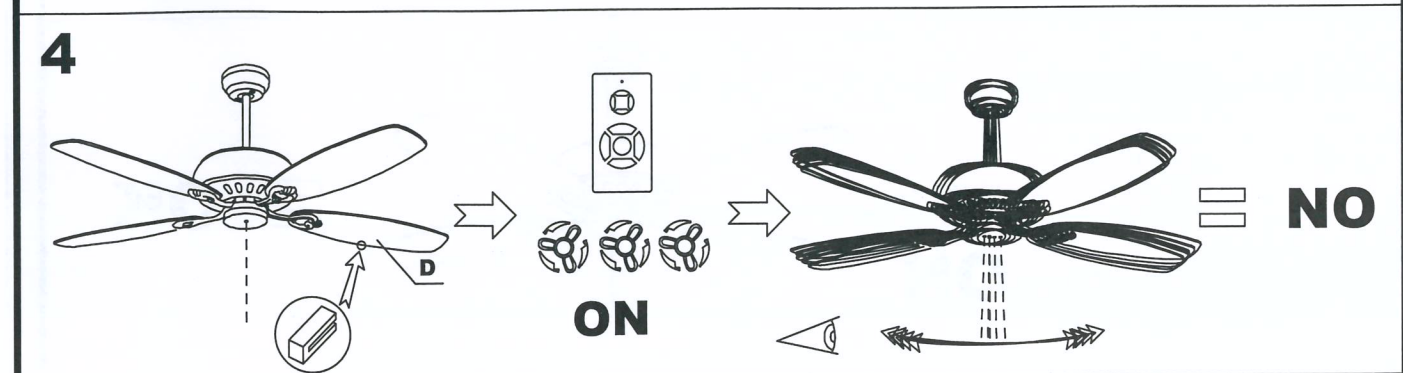

NOVA LUCE

230V~50Hz
MAX.18WLED

Art.-NR.9953198