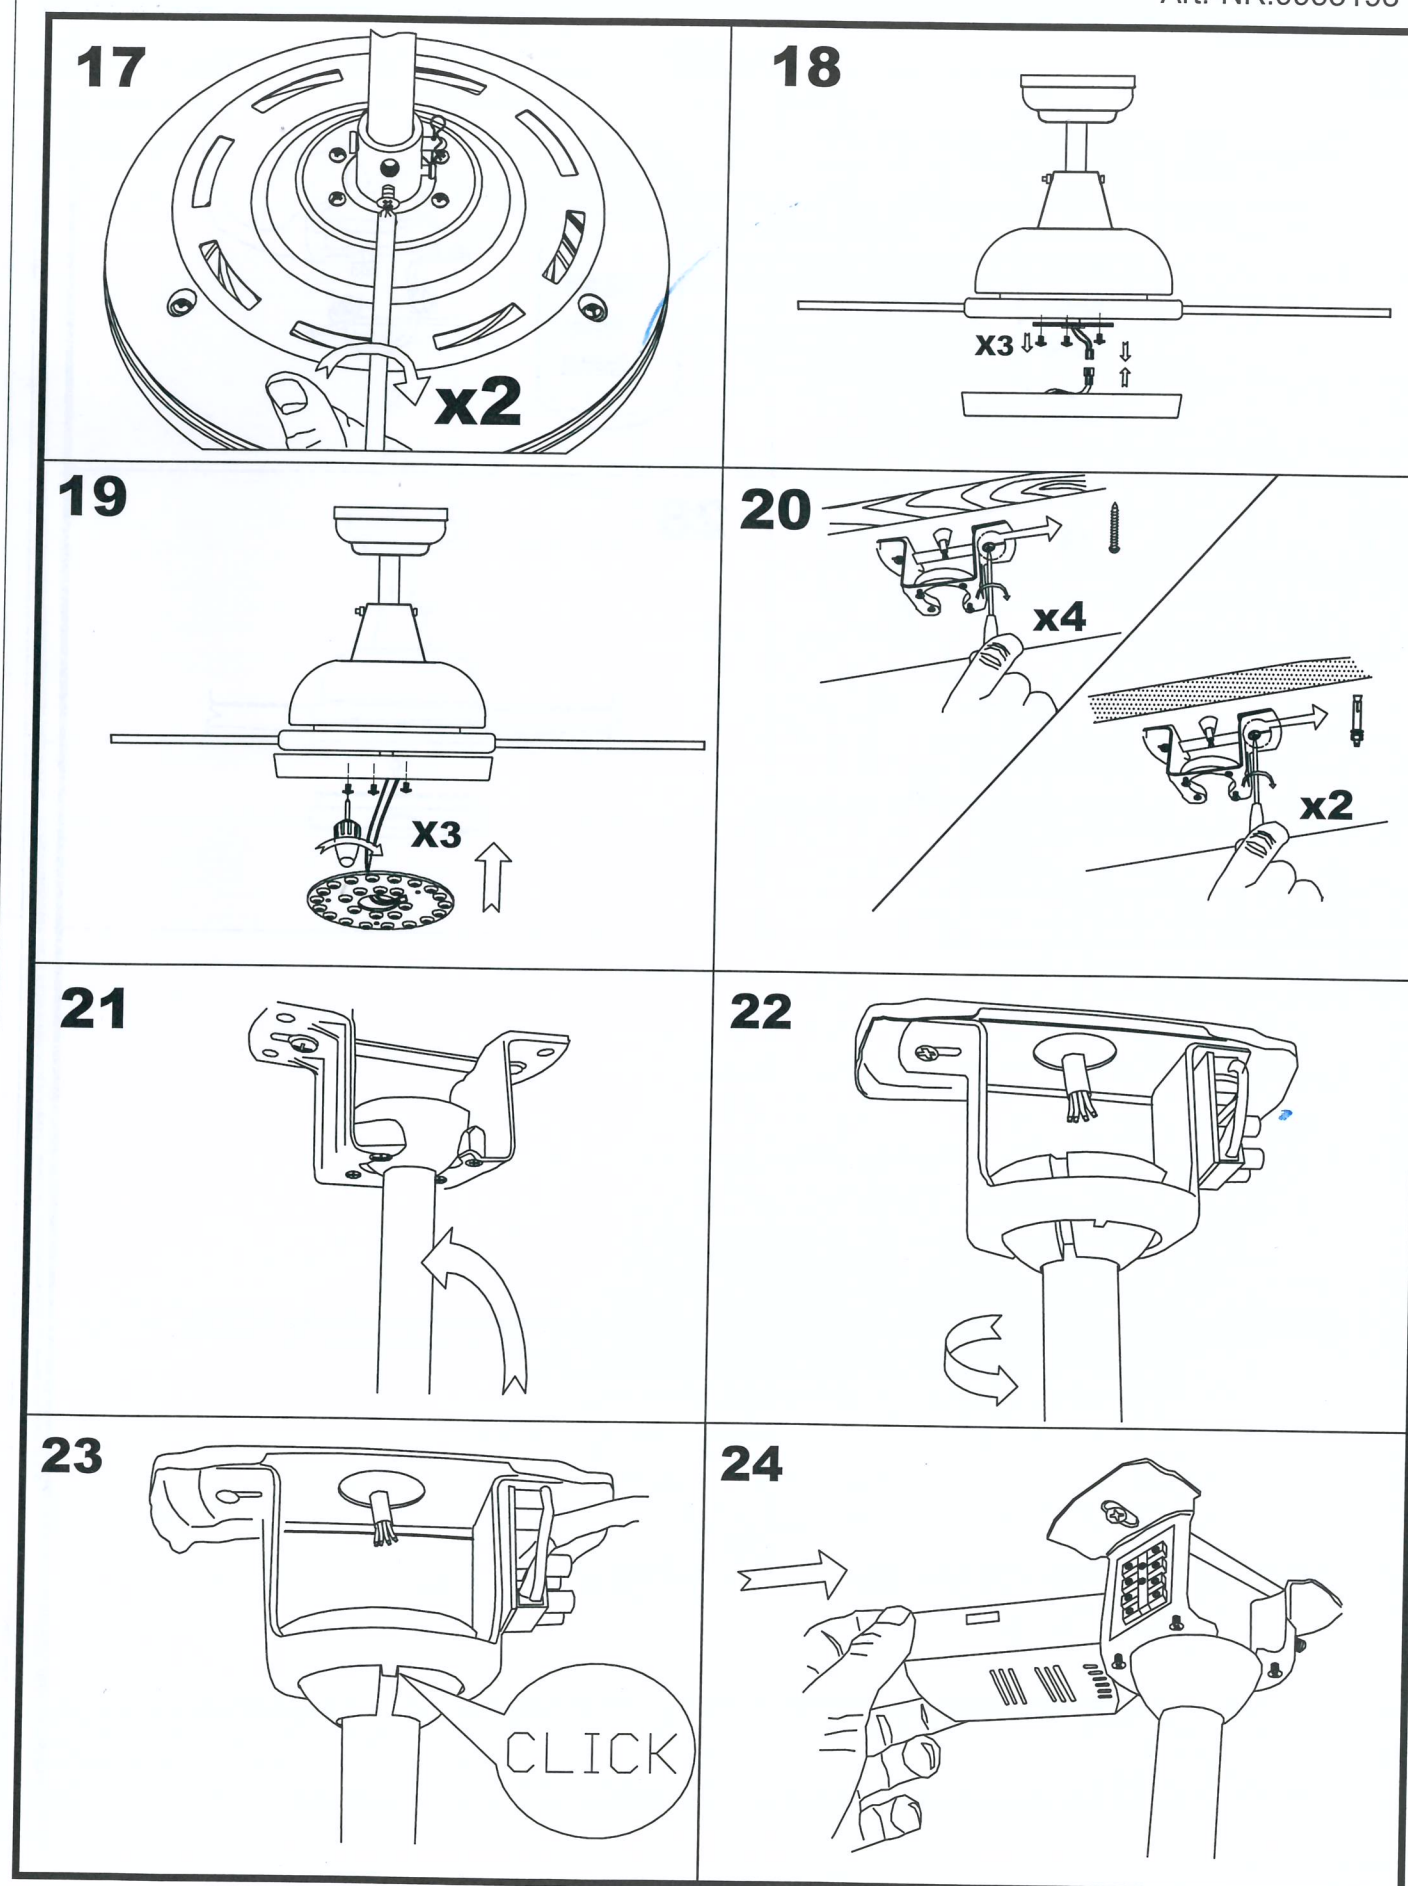

NOVA LUCE

230V~50Hz
MAX.18WLED

Art.-NR.9953198