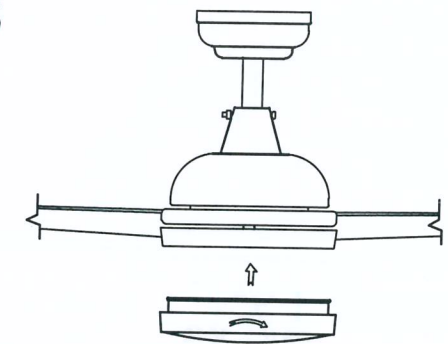

# NOVA LUCE

230V~50Hz  
MAX.18WLED

Art.-NR.9953198

**25**

**26**

**27**

**28**