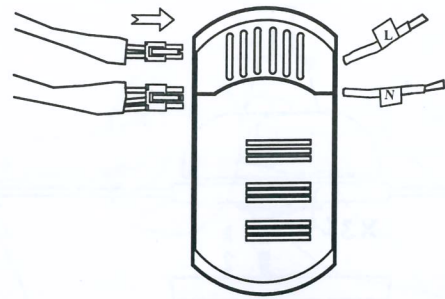

NOVA LUCE

230V~50Hz
MAX.18WLED

Art.-NR.9953198

25