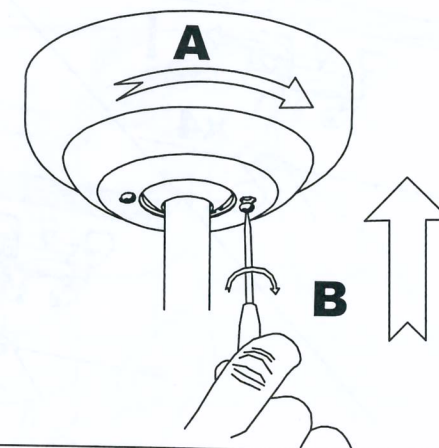

# NOVA LUCE

230V~50Hz  
MAX.18WLED

Art.-NR.9953198

**25**

**26**

**27**

**28**