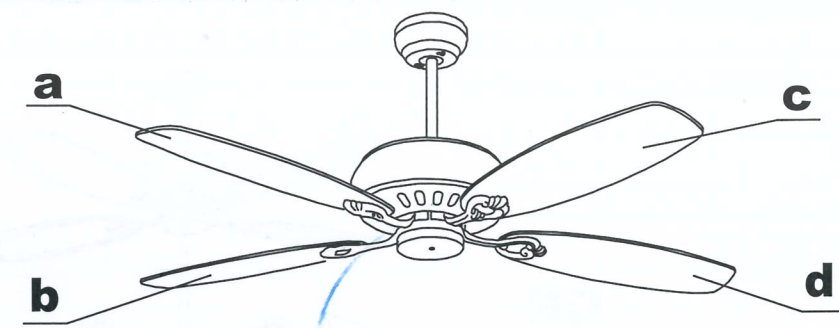

NOVA LUCE

230V~50Hz
MAX.18WLED

Art.-NR.9953198