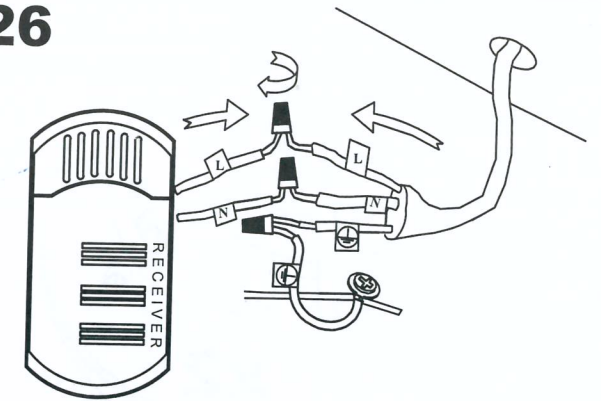

# NOVA LUCE

230V~50Hz  
MAX.18WLED

Art.-NR.9953198

**25**

**26**

**27**

**28**