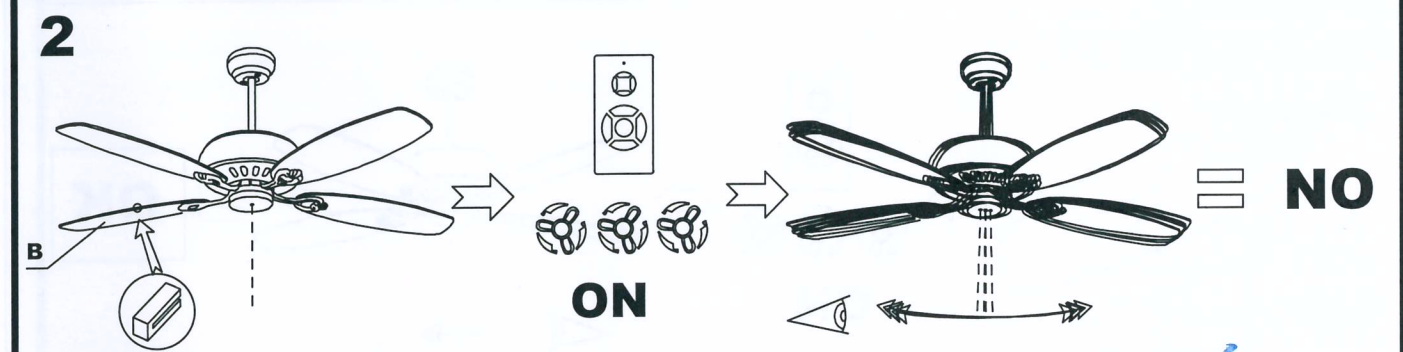

NOVA LUCE

230V~50Hz
MAX.18WLED

Art.-NR.9953198