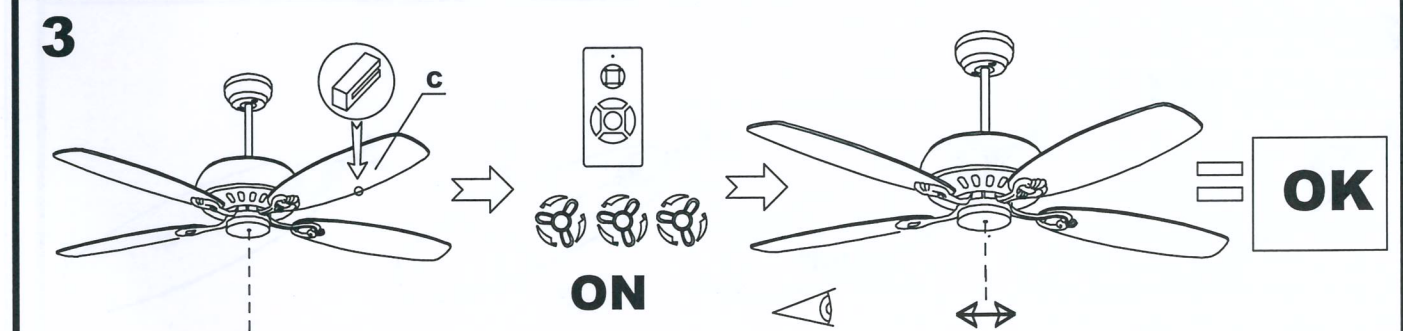

NOVA LUCE

230V~50Hz
MAX.18WLED

Art.-NR.9953198