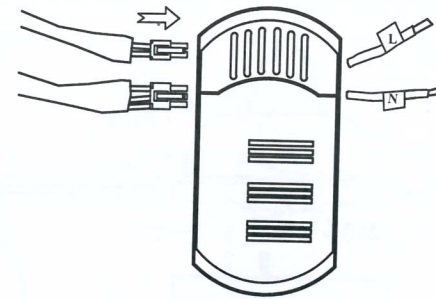

NOVA LUCE

230V~50Hz
MAX.18WLED

Art.-NR.9953198

25