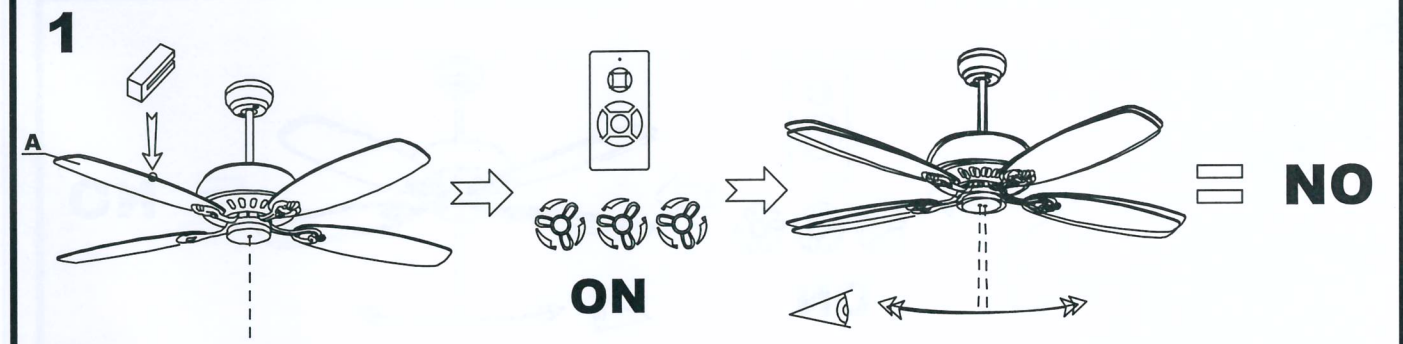

NOVA LUCE

230V~50Hz
MAX.18WLED

Art.-NR.9953198