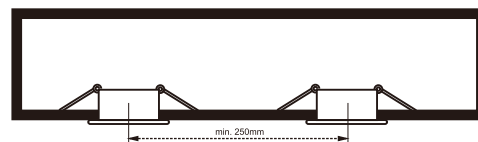

A**rabalux®****2150**

220-240V

12V Gx5,3 MR16

**B**

①

②

③

④