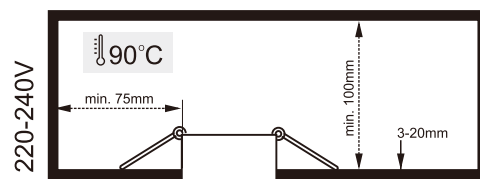

A**rabalux®****2150**

220-240V

12V Gx5,3 MR16

**B**

①

②

③

④