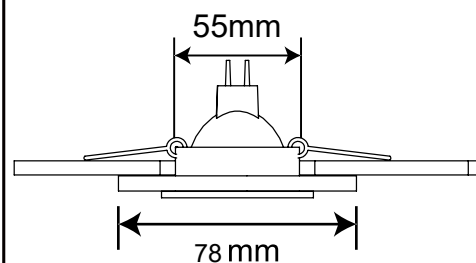

A

rabalux®

2150

220-240V

12V Gx5,3 MR16

B

①

②

③

④

⑦

⑤

⑥

C