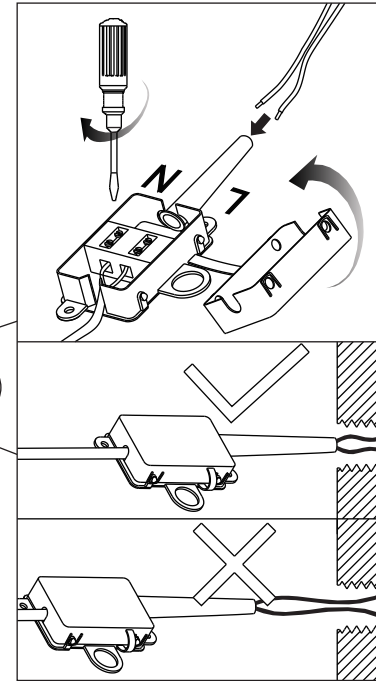

B

Rabalux

REF.:2932
LED 50W
230V~50Hz