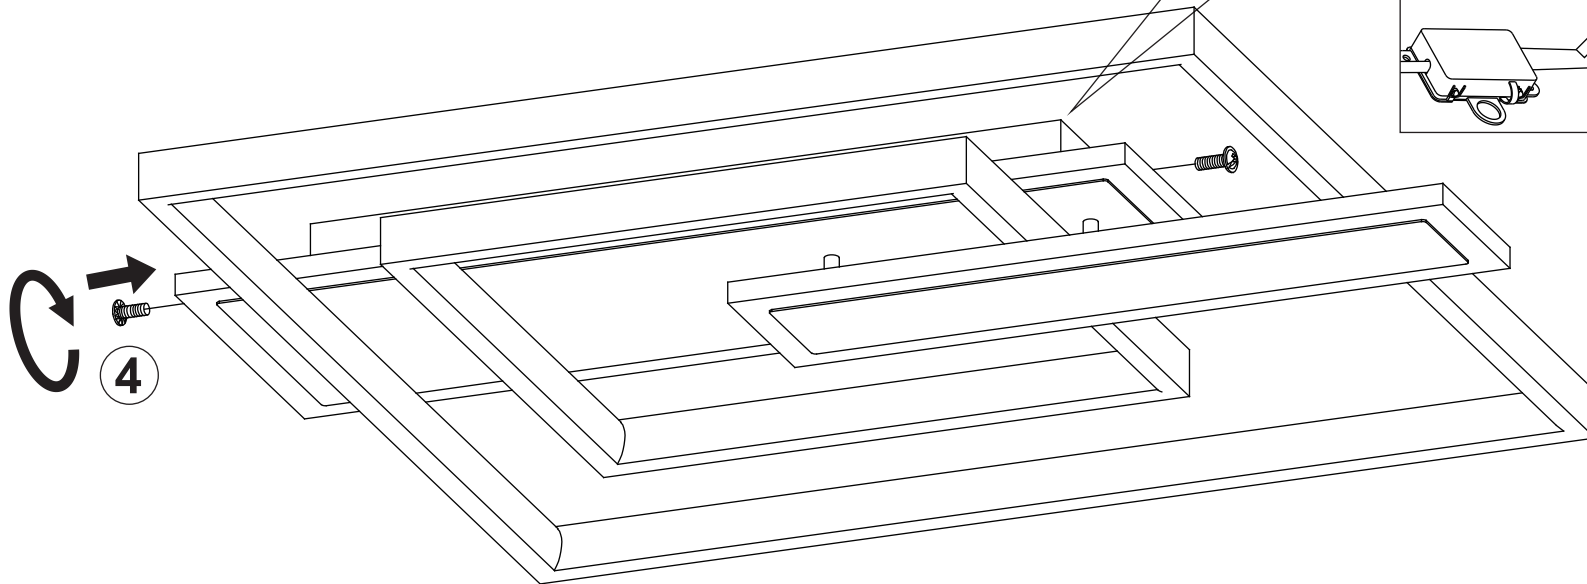

B

Rabalux

REF.:2932
LED 50W
230V~50Hz