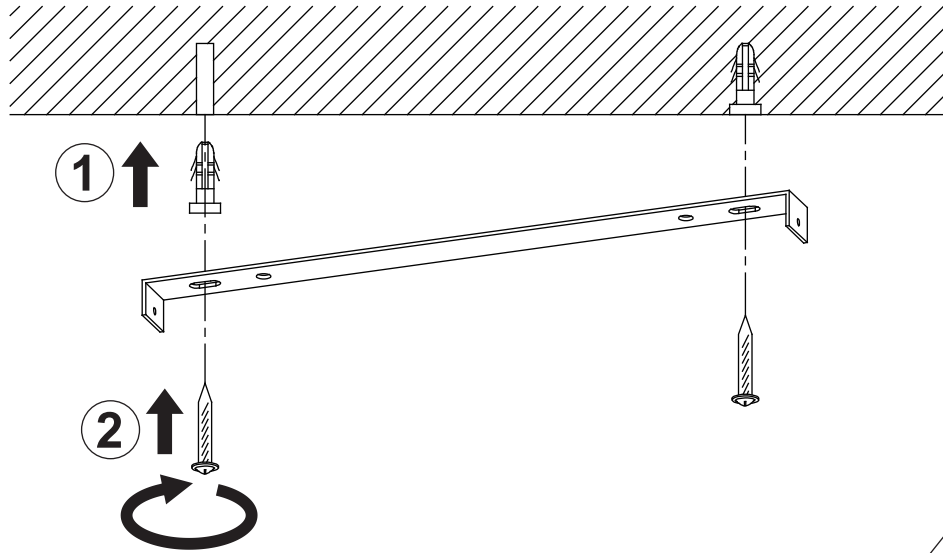

B

Rabalux

REF.:2932
LED 50W
230V~50Hz