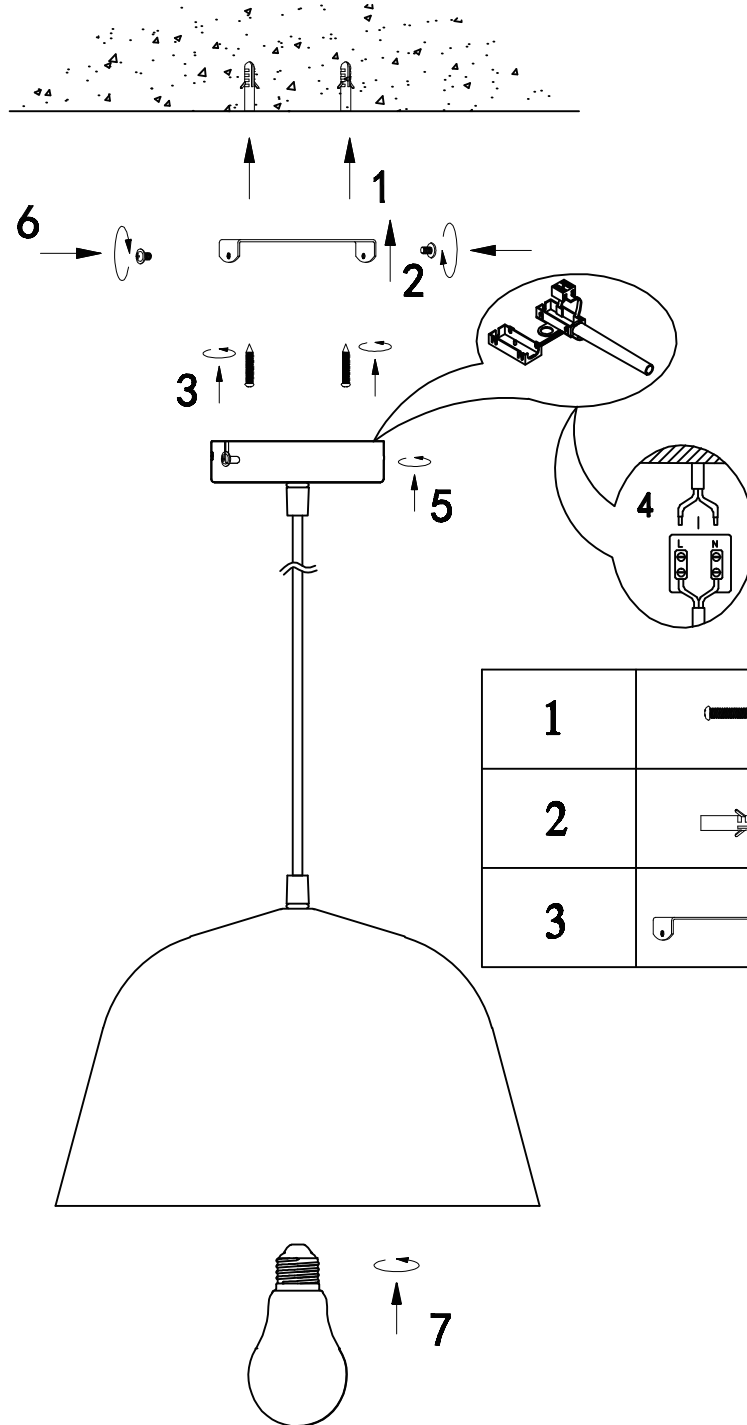

A

rabalux®

Art.:3095
E27 MAX.60W
230V~50Hz

B

1		x2
2		x2
3		x1

C