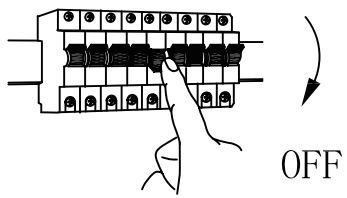

A

rabalux®

Art.:3095
E27 MAX.60W
230V~50Hz

B

1		x2
2		x2
3		x1

C