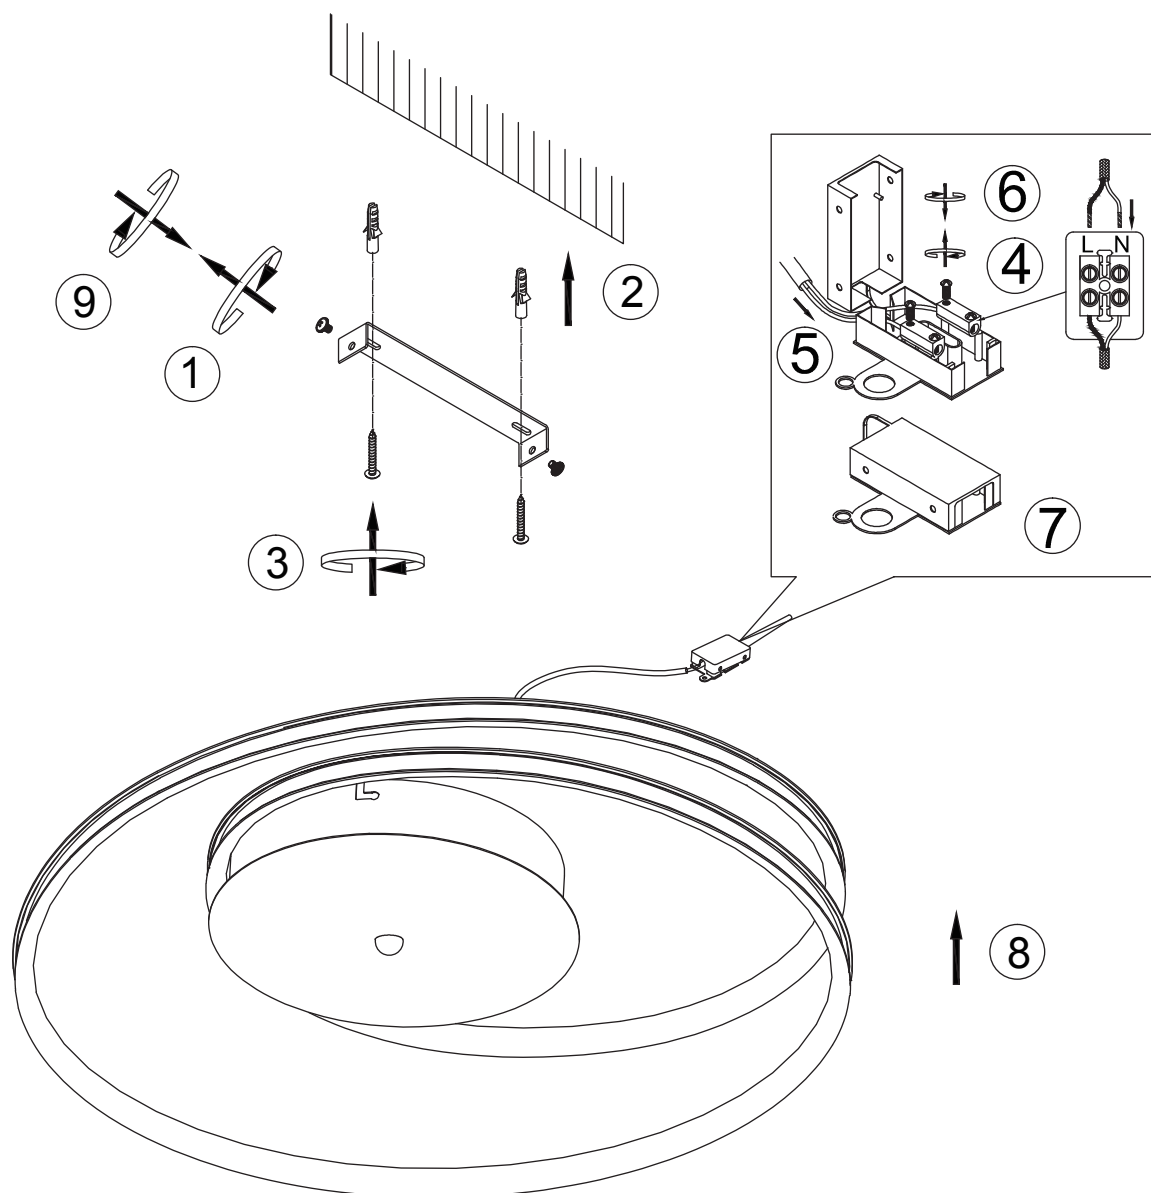

A

rabalux®

Art.:3256
LED 40W
230V~50Hz

B**C**