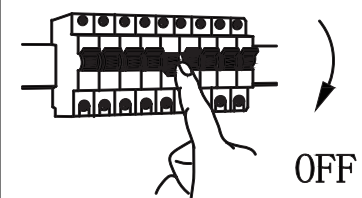

A

rabalux®

Art.:3256
LED 40W
230V~50Hz

B**C**