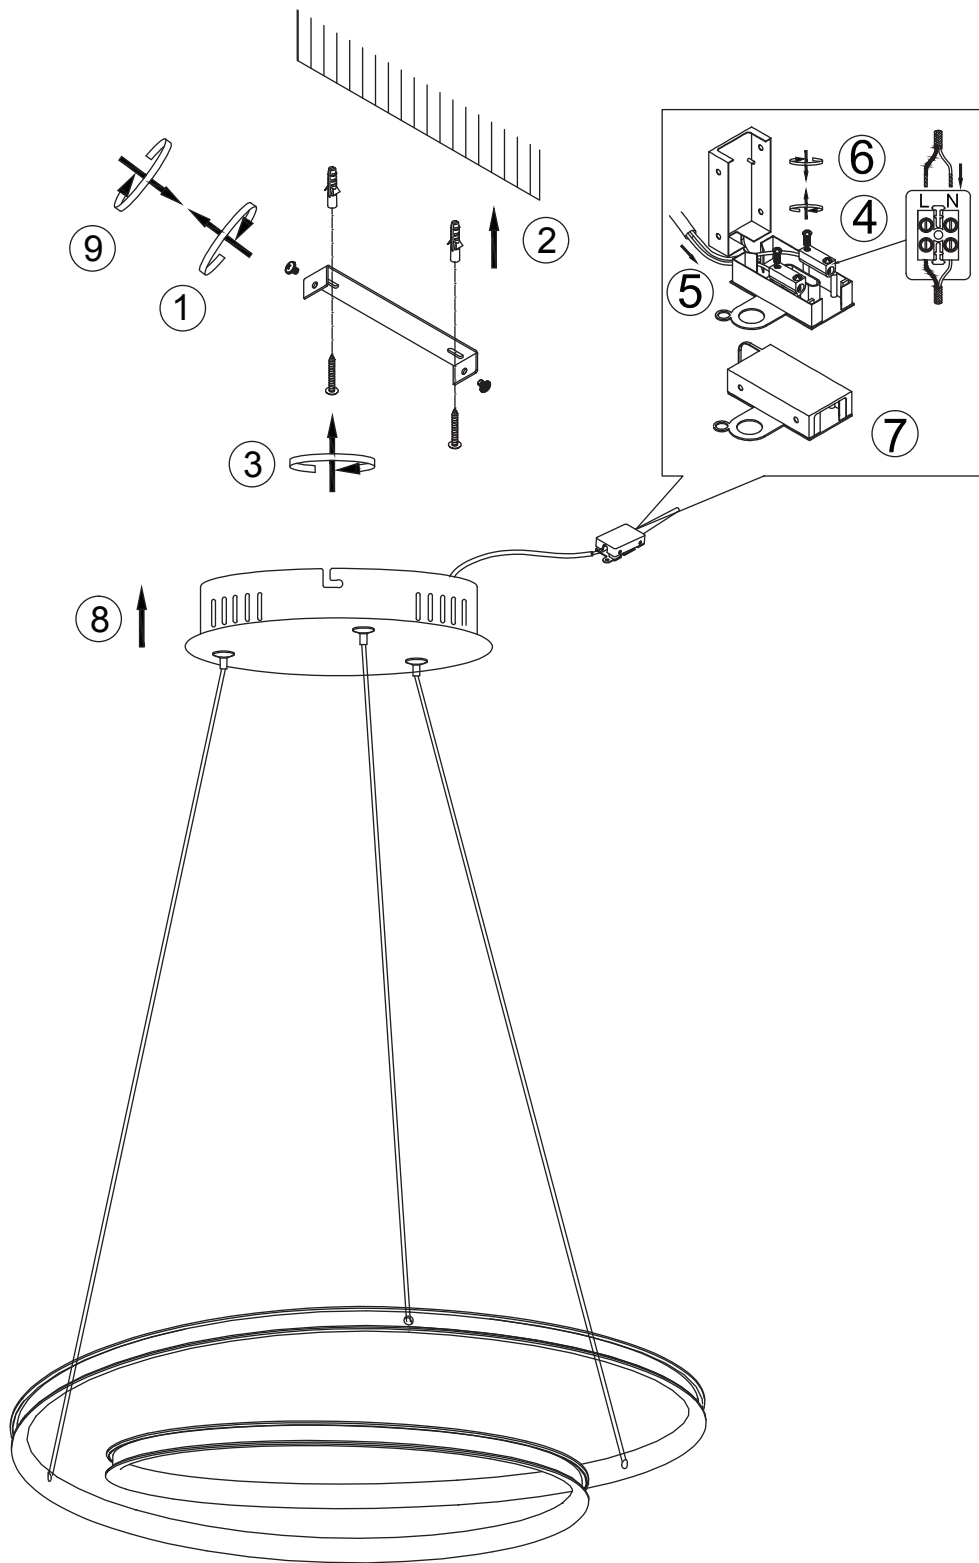

A

rabalux®

Art.:3257
LED 40W
230V~50Hz

B**C**