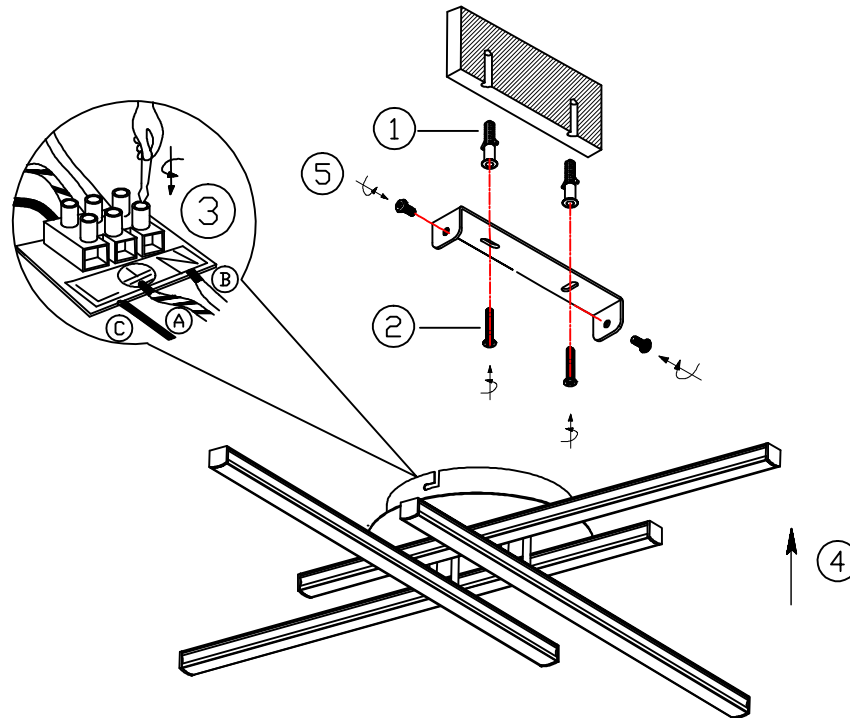

A**rabalux**[®]

Art.:3515
LED Max.30W
230V~ 50Hz

B**C**