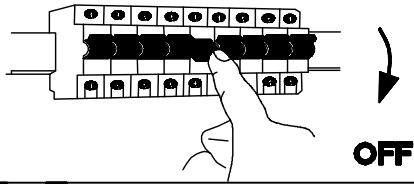

A**rabalux**[®]

Art.:3515
LED Max.30W
230V~ 50Hz

B**C**