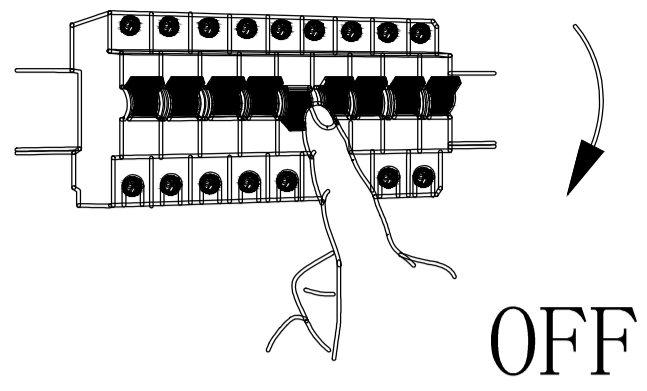

A

rabalux®

Art:3542
E27 MAX 60W
230V~50Hz

B**C**