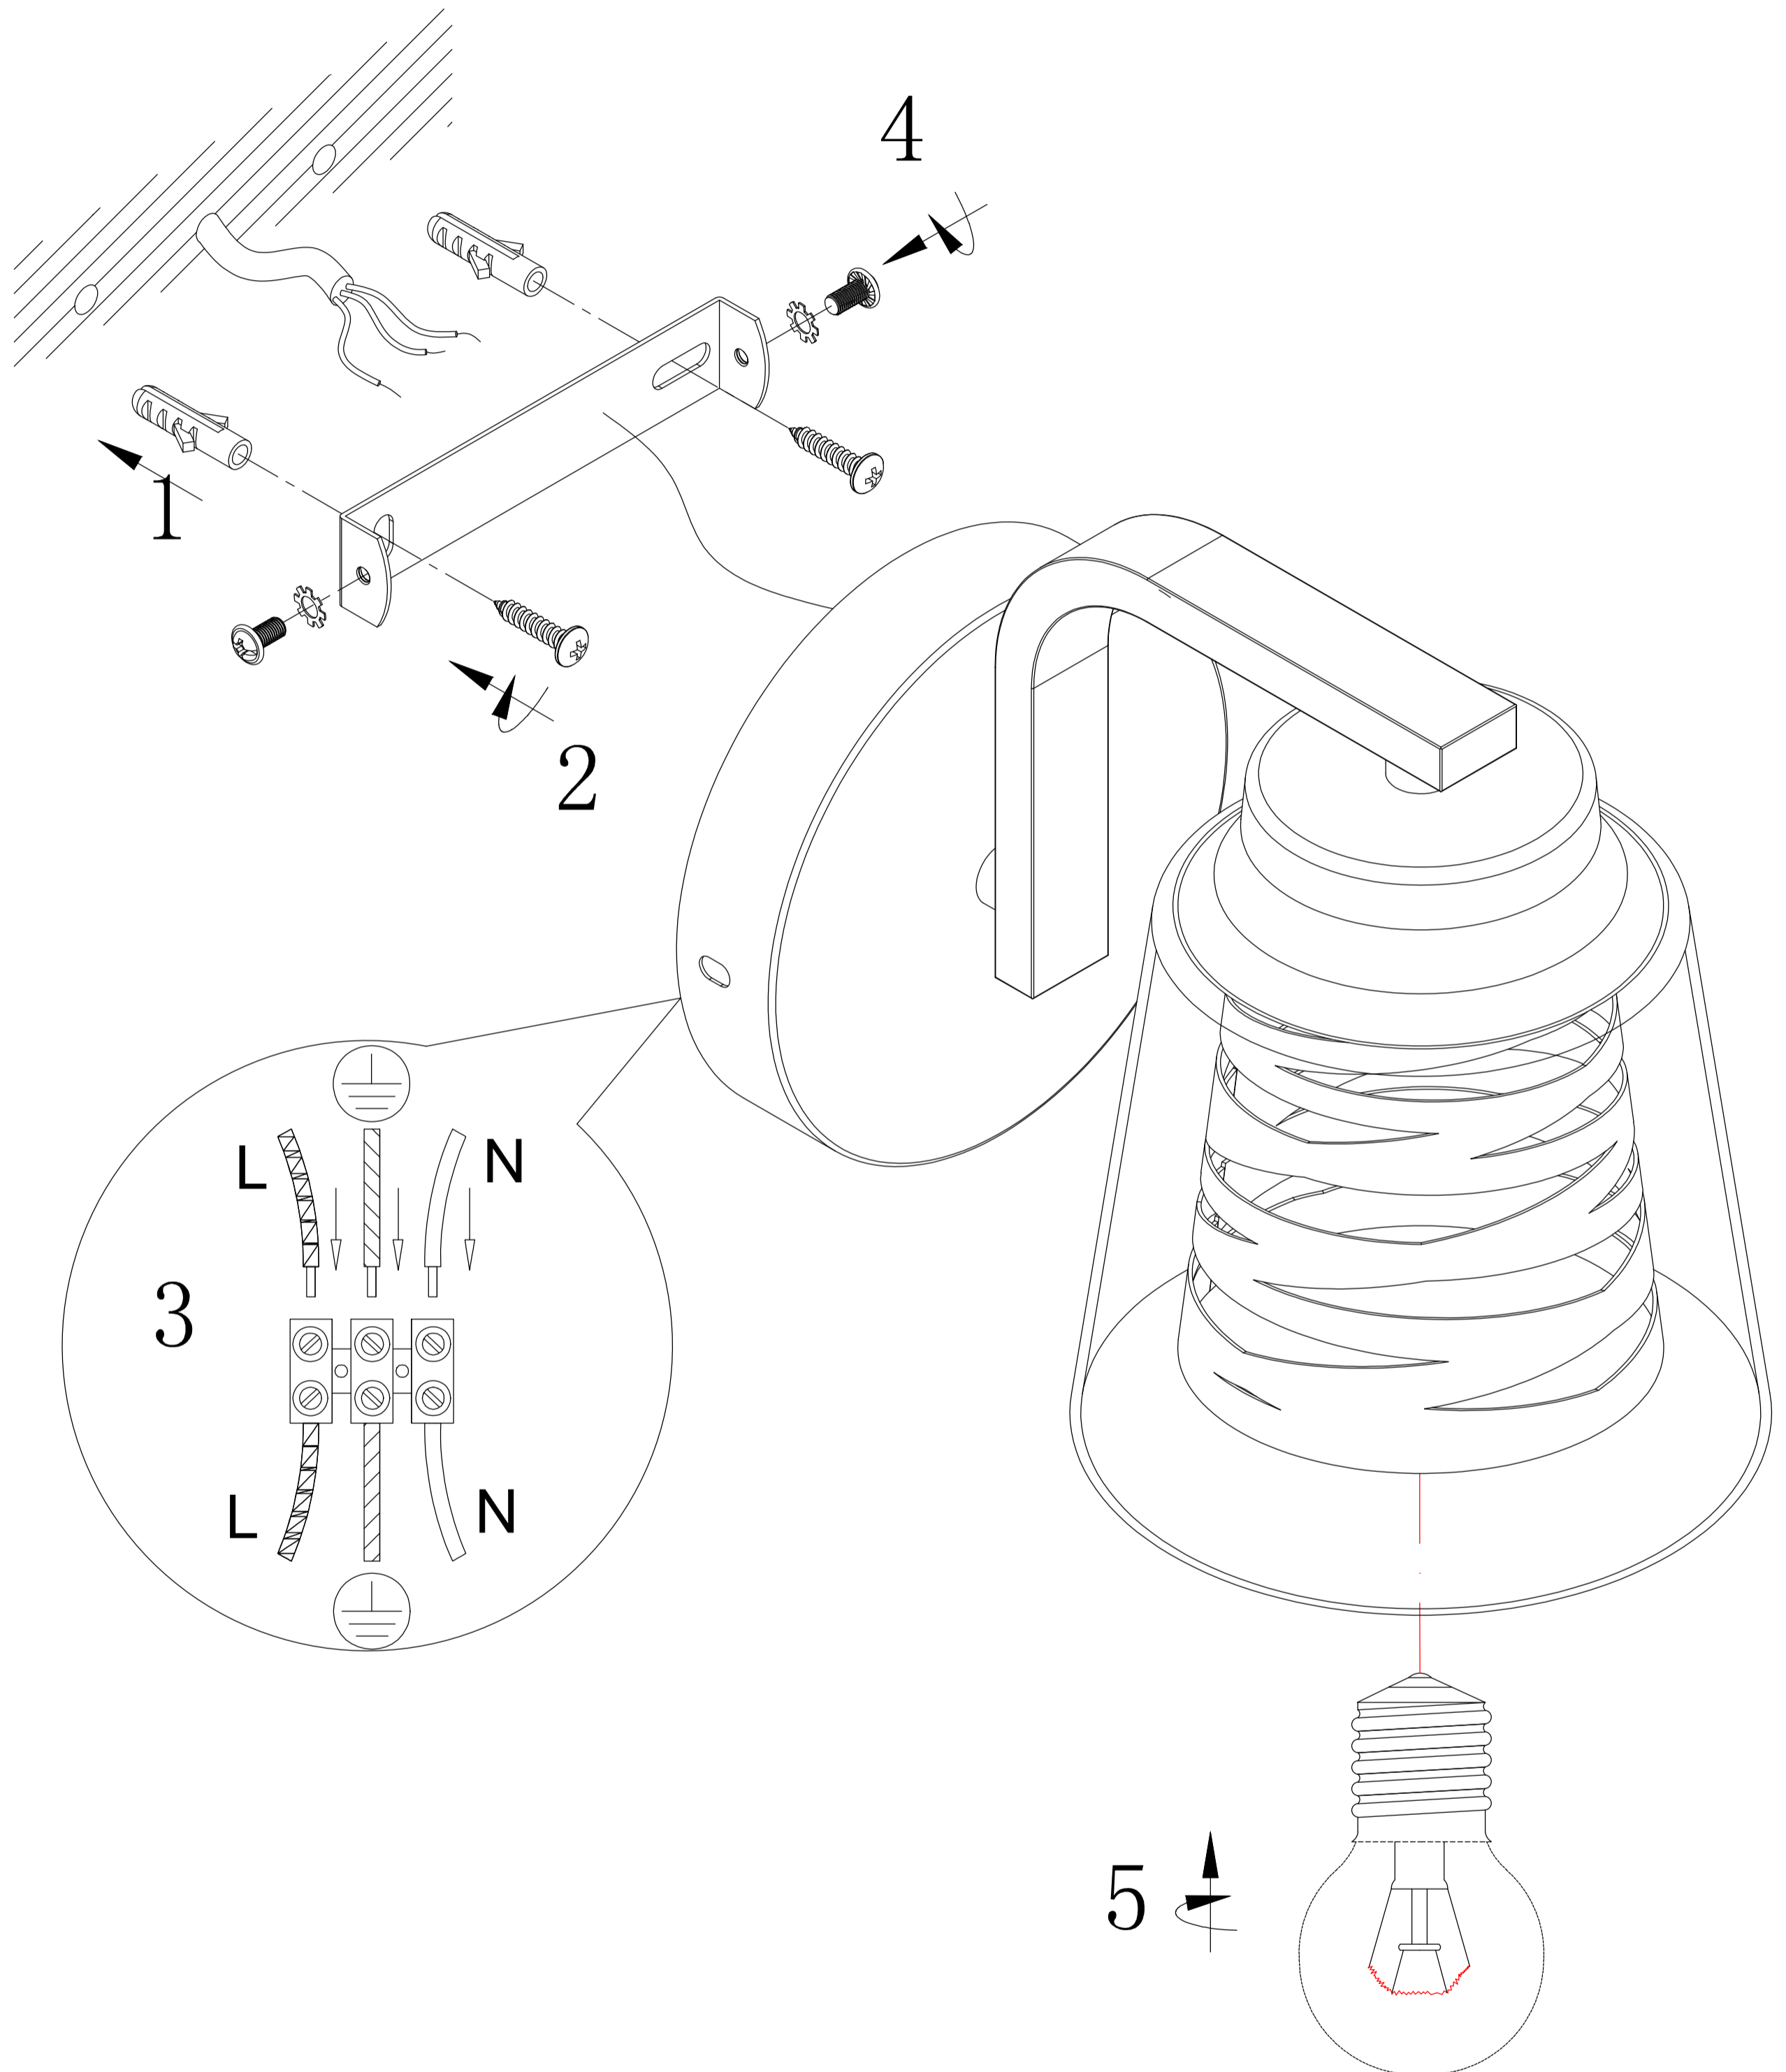

A

rabalux®

Art:3542
E27 MAX 60W
230V~50Hz

B**C**