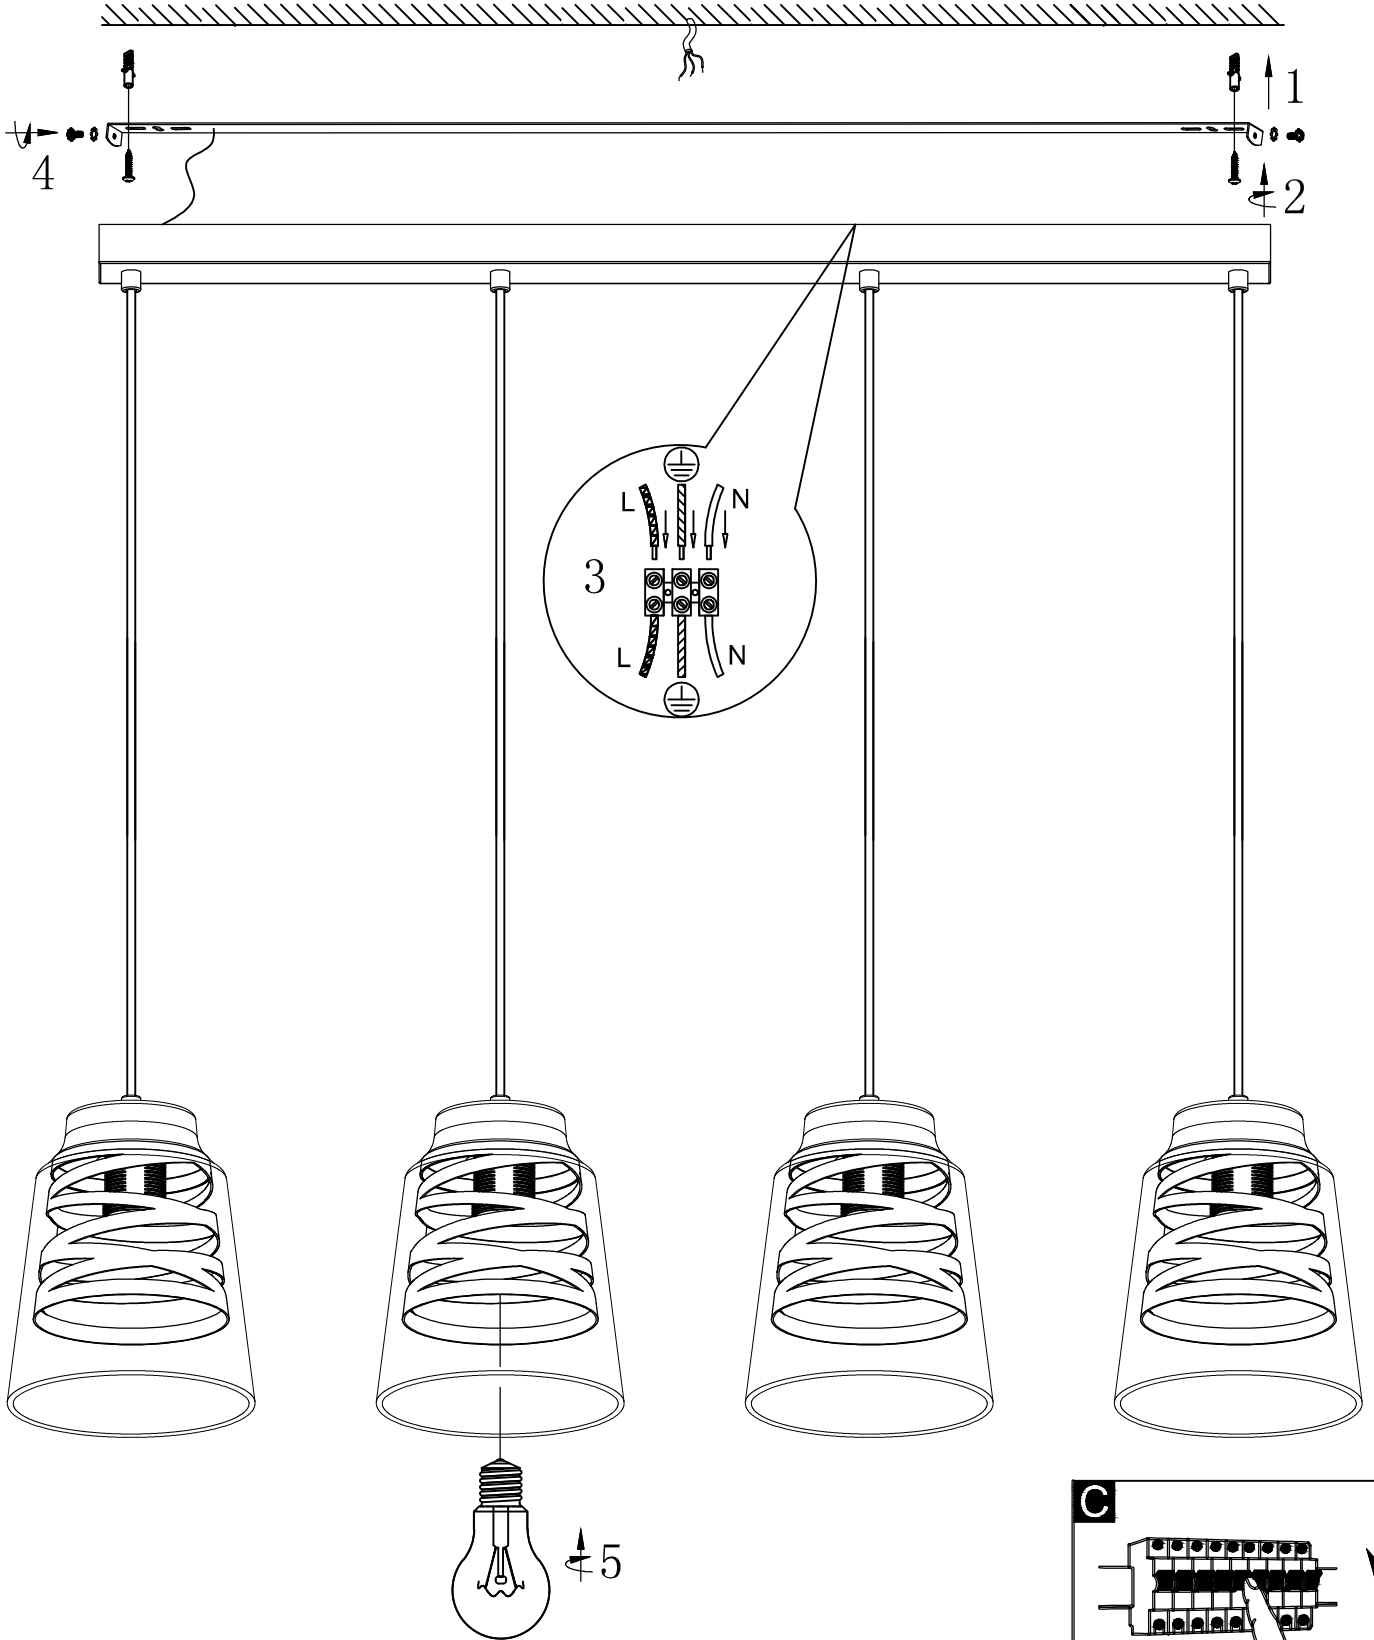

A

**rabalux®**

Art:3544  
E27 4x MAX 60W  
230V~50Hz

B

C