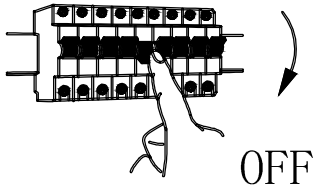

A

**rabalux®**

Art:3544  
E27 4x MAX 60W  
230V~50Hz

B

C