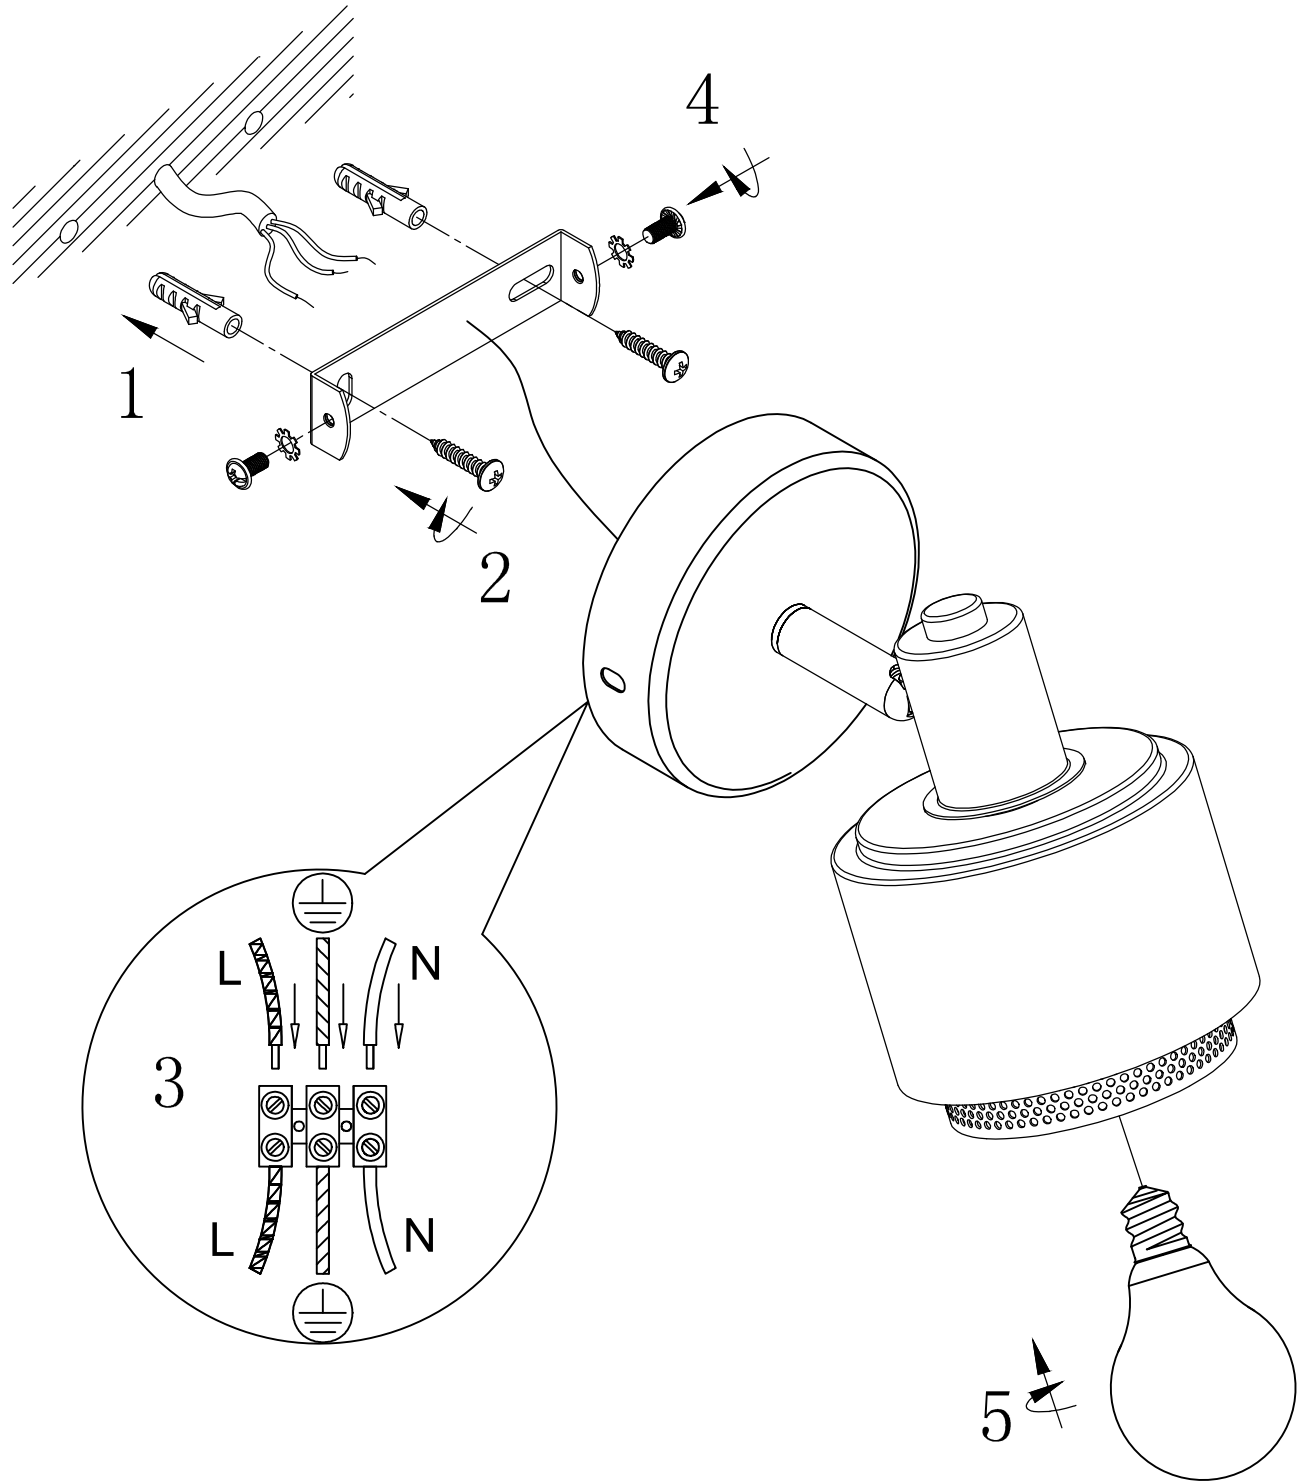

A

rabalux®

Art:3547
E14 MAX 40W
230V~50Hz

B**C**