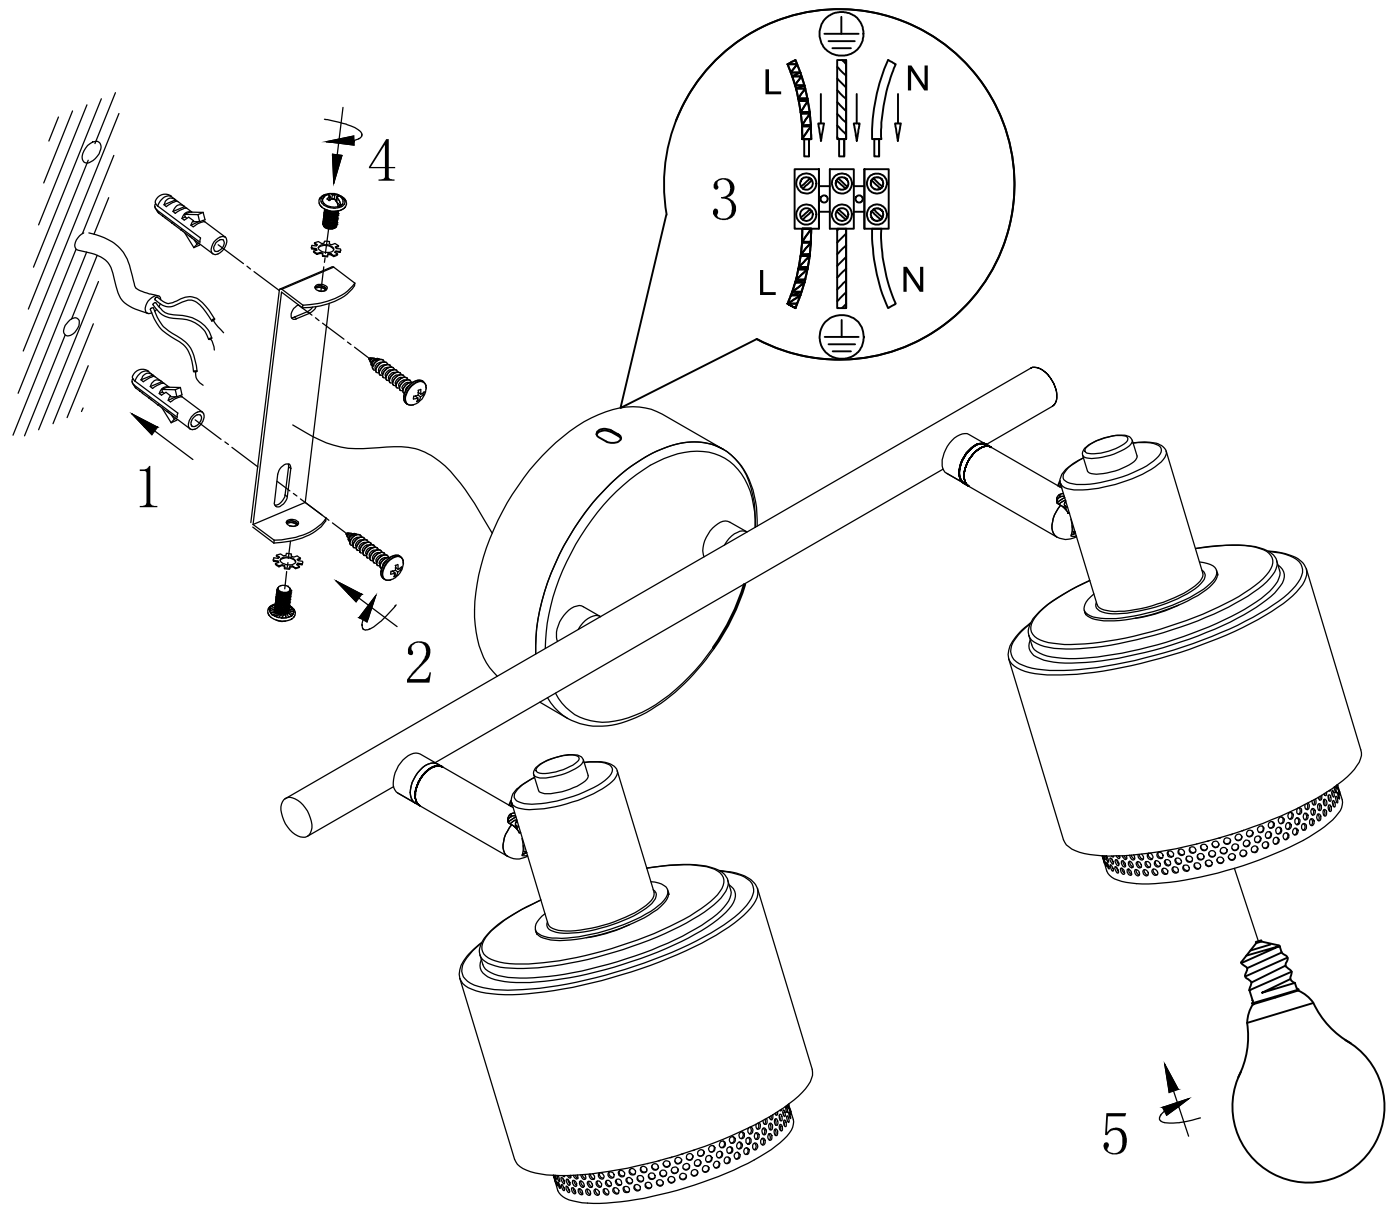

A

rabalux®

Art:3548
E14 2x MAX 40W
230V~50Hz

B**C**