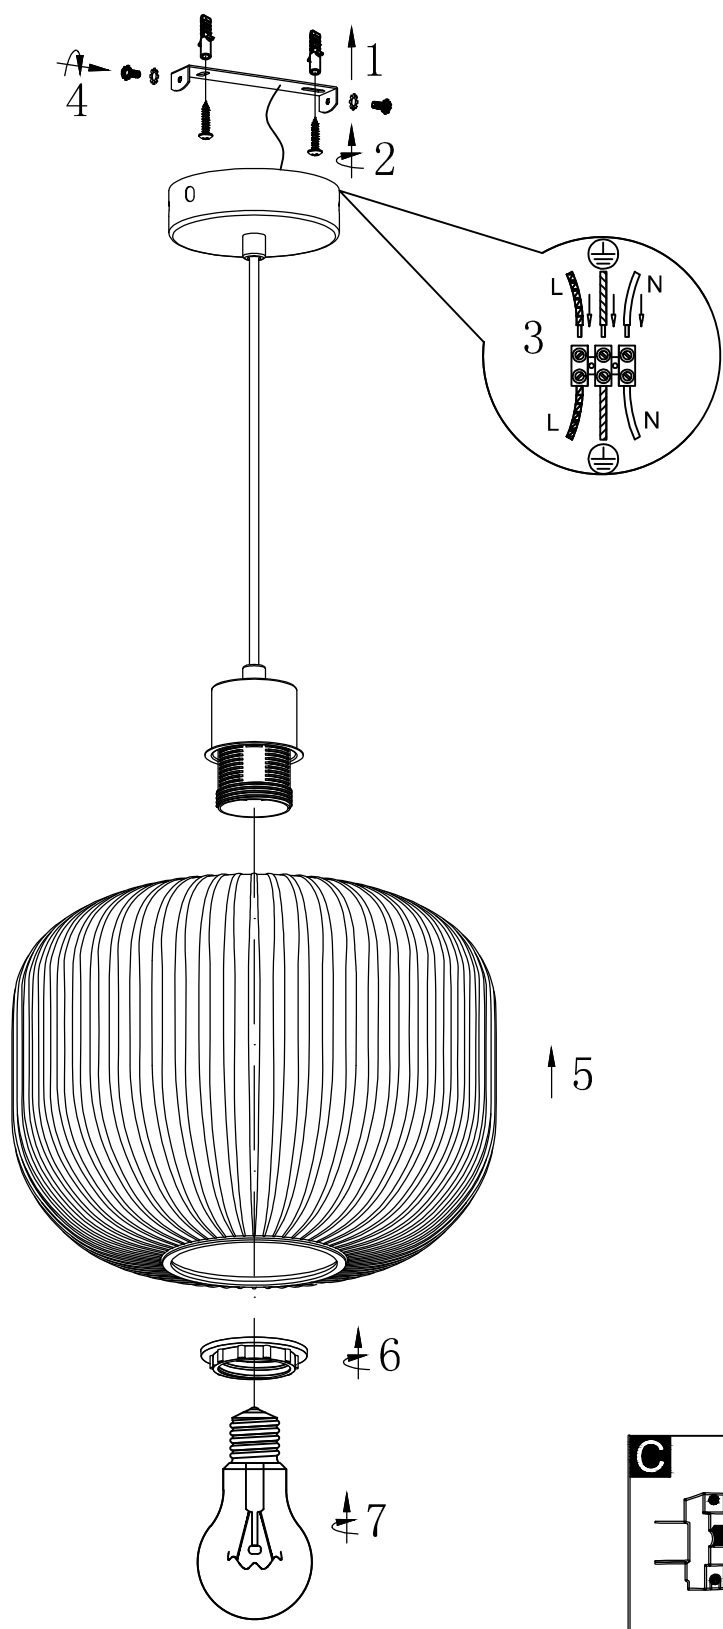

A

rabalux®

Art:3970
E27 MAX 60W
230V~50Hz

B

C