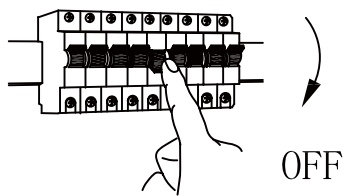

A

rabalux®

Art.:4480
E27 MAX.40W
230V~50Hz

B**C**