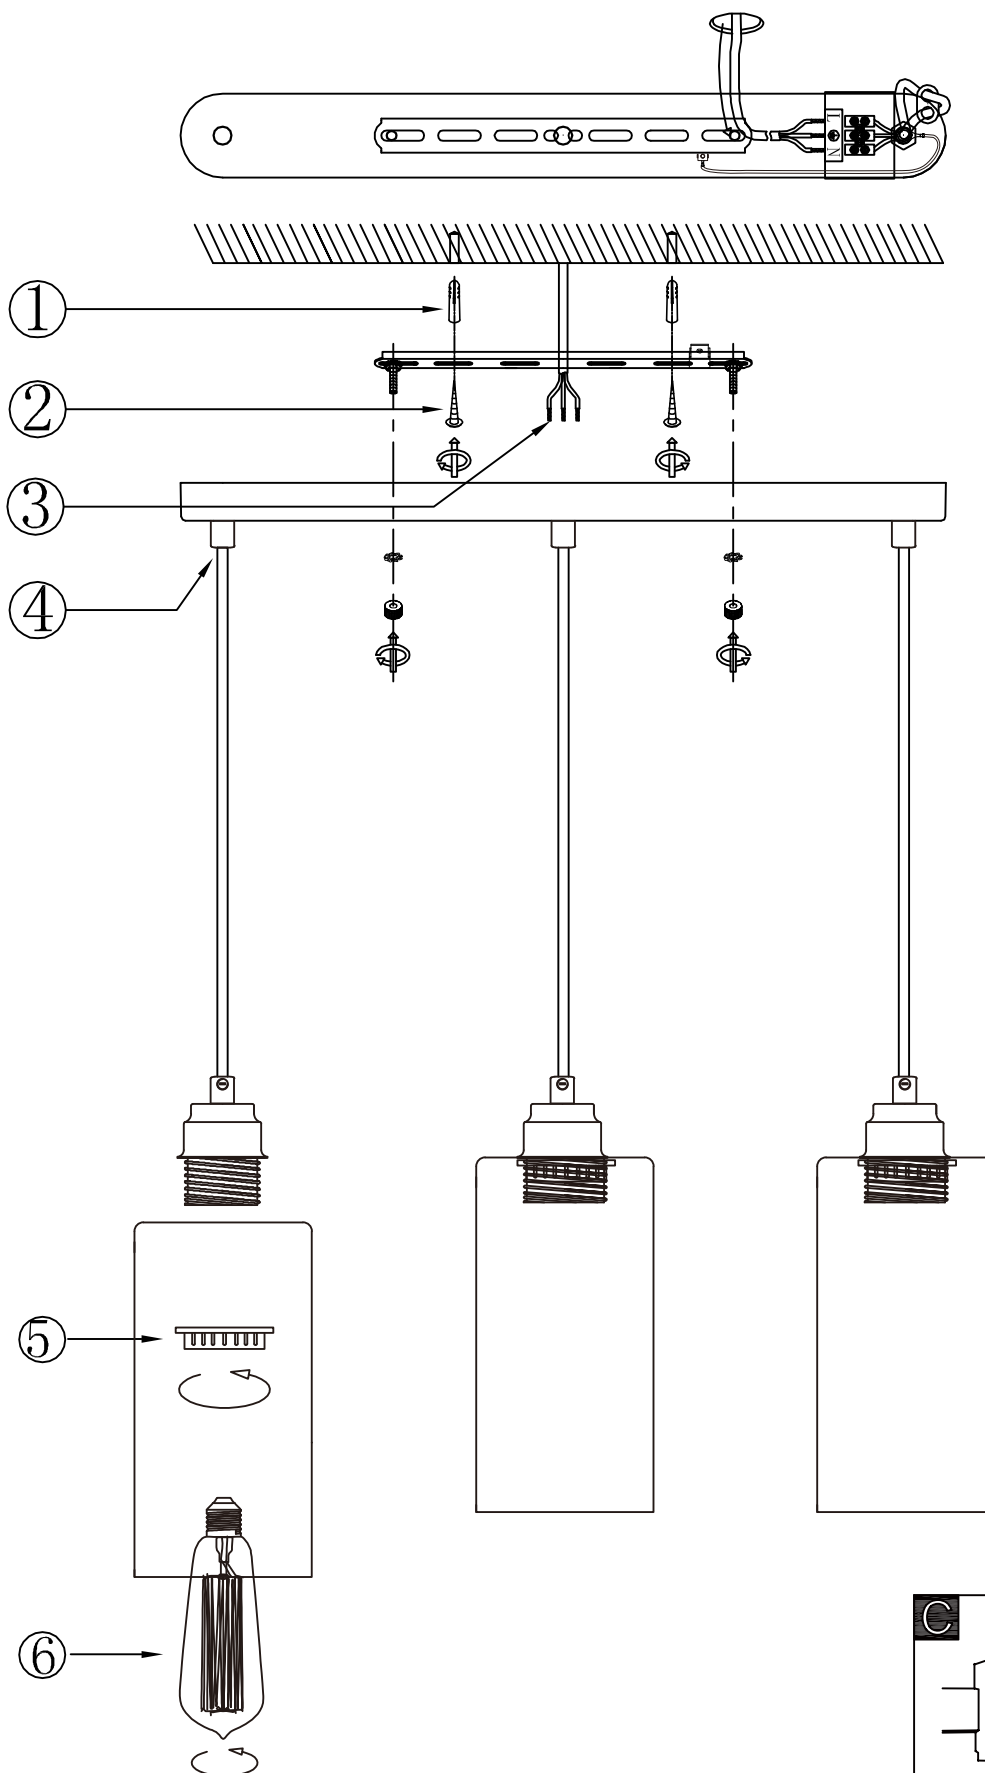

A

rabalux®

Art.:4480
E27 MAX.40W
230V~50Hz

B**C**