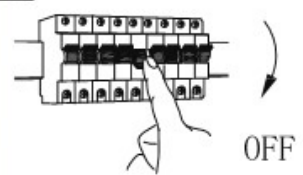

A

rabalux®

Art.: 5098
E27 3 X MAX.40W
230V~50Hz

B

rabalux®

Art.:5099
E27 5 X MAX.40W
230V~50Hz