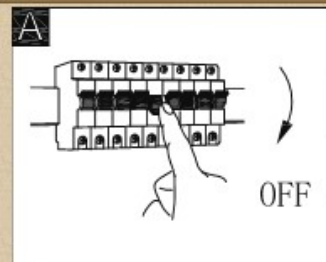

A

rabalux®

Art.: 5098
E27 3 X MAX.40W
230V~50Hz

B

rabalux®

Art.:5099
E27 5 X MAX.40W
230V~50Hz