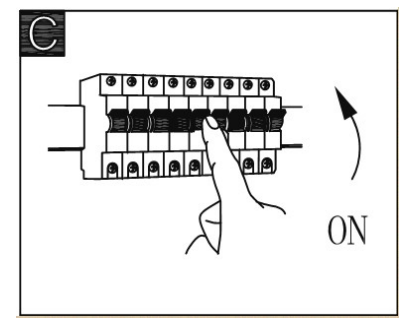

A

rabalux®

Art.: 5098
E27 3 X MAX.40W
230V~50Hz

B

rabalux®

Art.:5099
E27 5 X MAX.40W
230V~50Hz