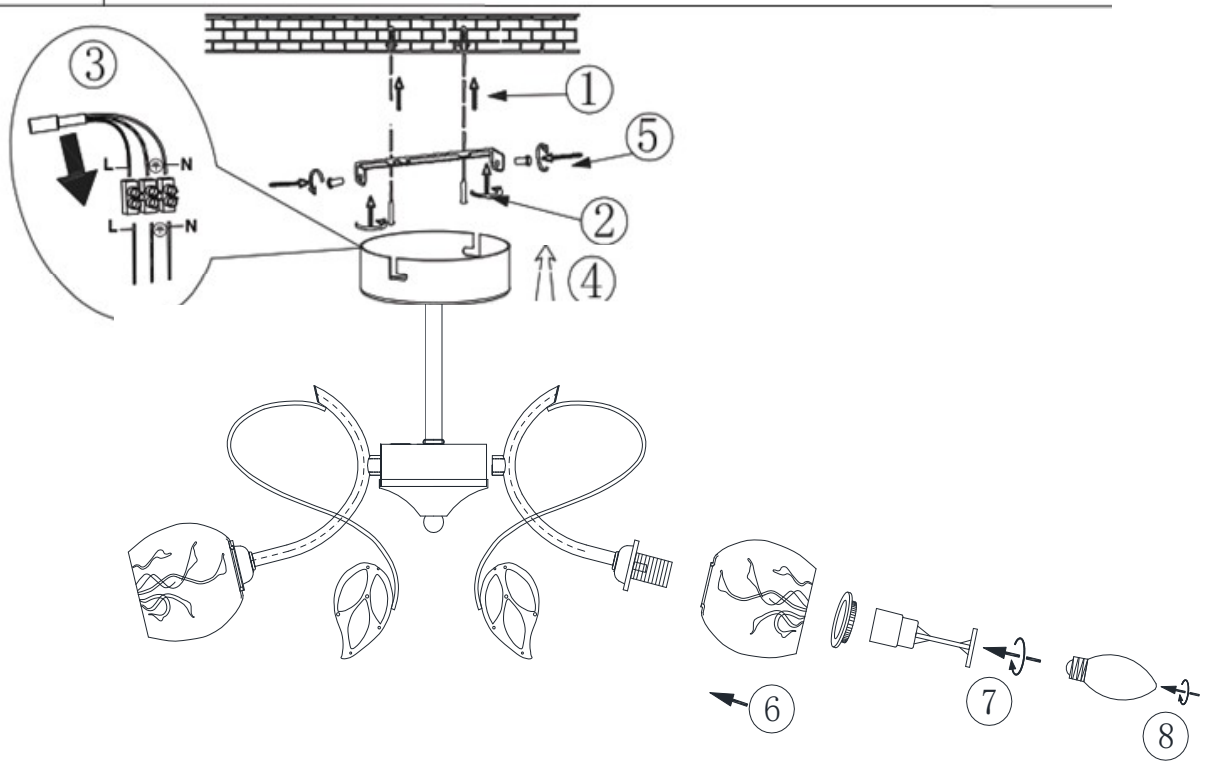

A

rabalux®

Art.: 5098
E27 3 X MAX.40W
230V~50Hz

B

rabalux®

Art.:5099
E27 5 X MAX.40W
230V~50Hz