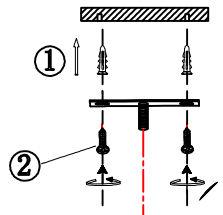

**rabalux®**

**B**

max: 1.7m  
min: 0.3m