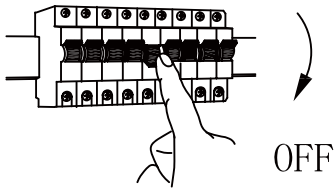

# rabalux®

Art.:5228  
E27 MAX.40W  
230V~50Hz

**B**