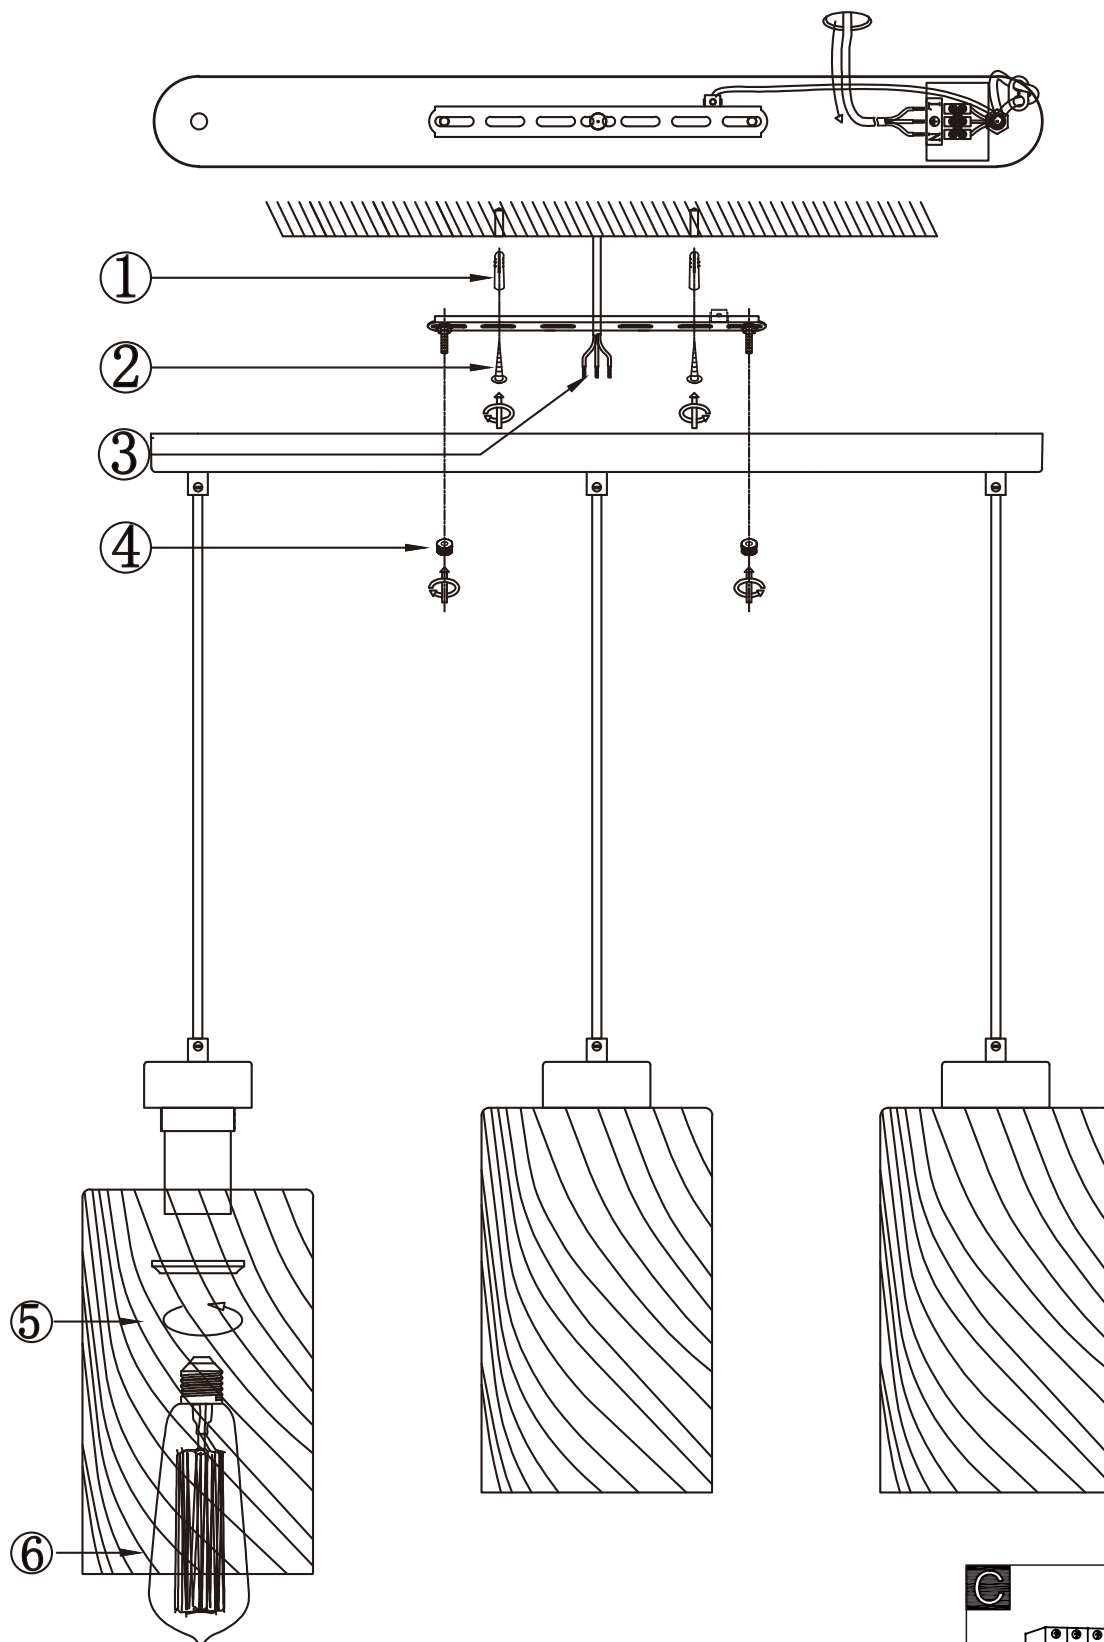

A

rabalux®

Art.:5229
E27 3 X MAX.40W
230V~50Hz

B**C**