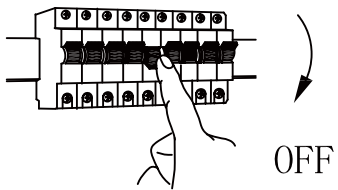

A

rabalux®

Art.:5229
E27 3 X MAX.40W
230V~50Hz

B**C**