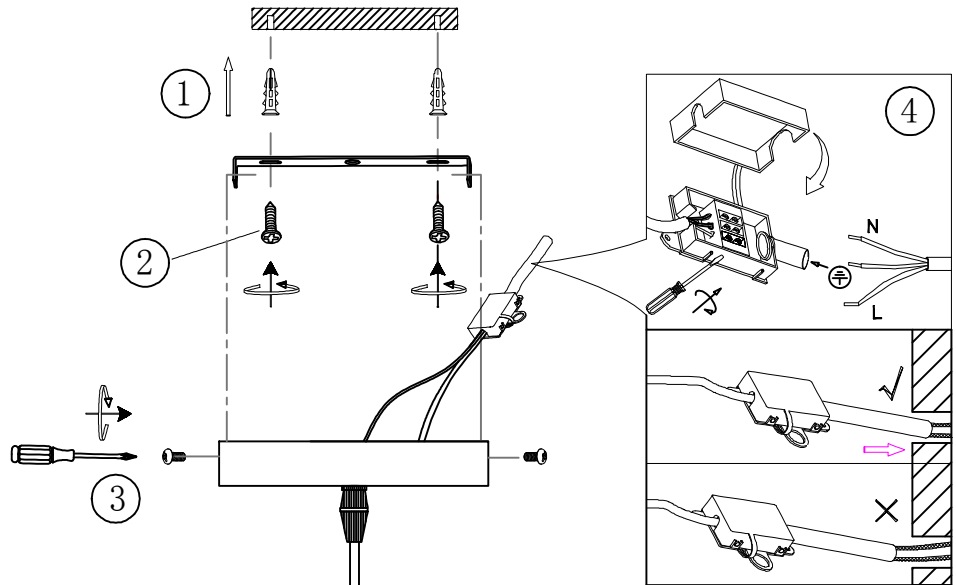

rabalux[®]

ART NO. 5252

B

max: 1.2 m
min: 0.3m