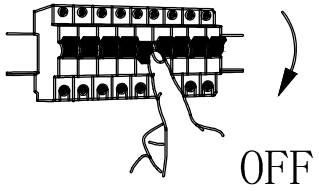

A

rabalux®

Art:5259
 E27 3x MAX 60W
 230V~50Hz

B

C