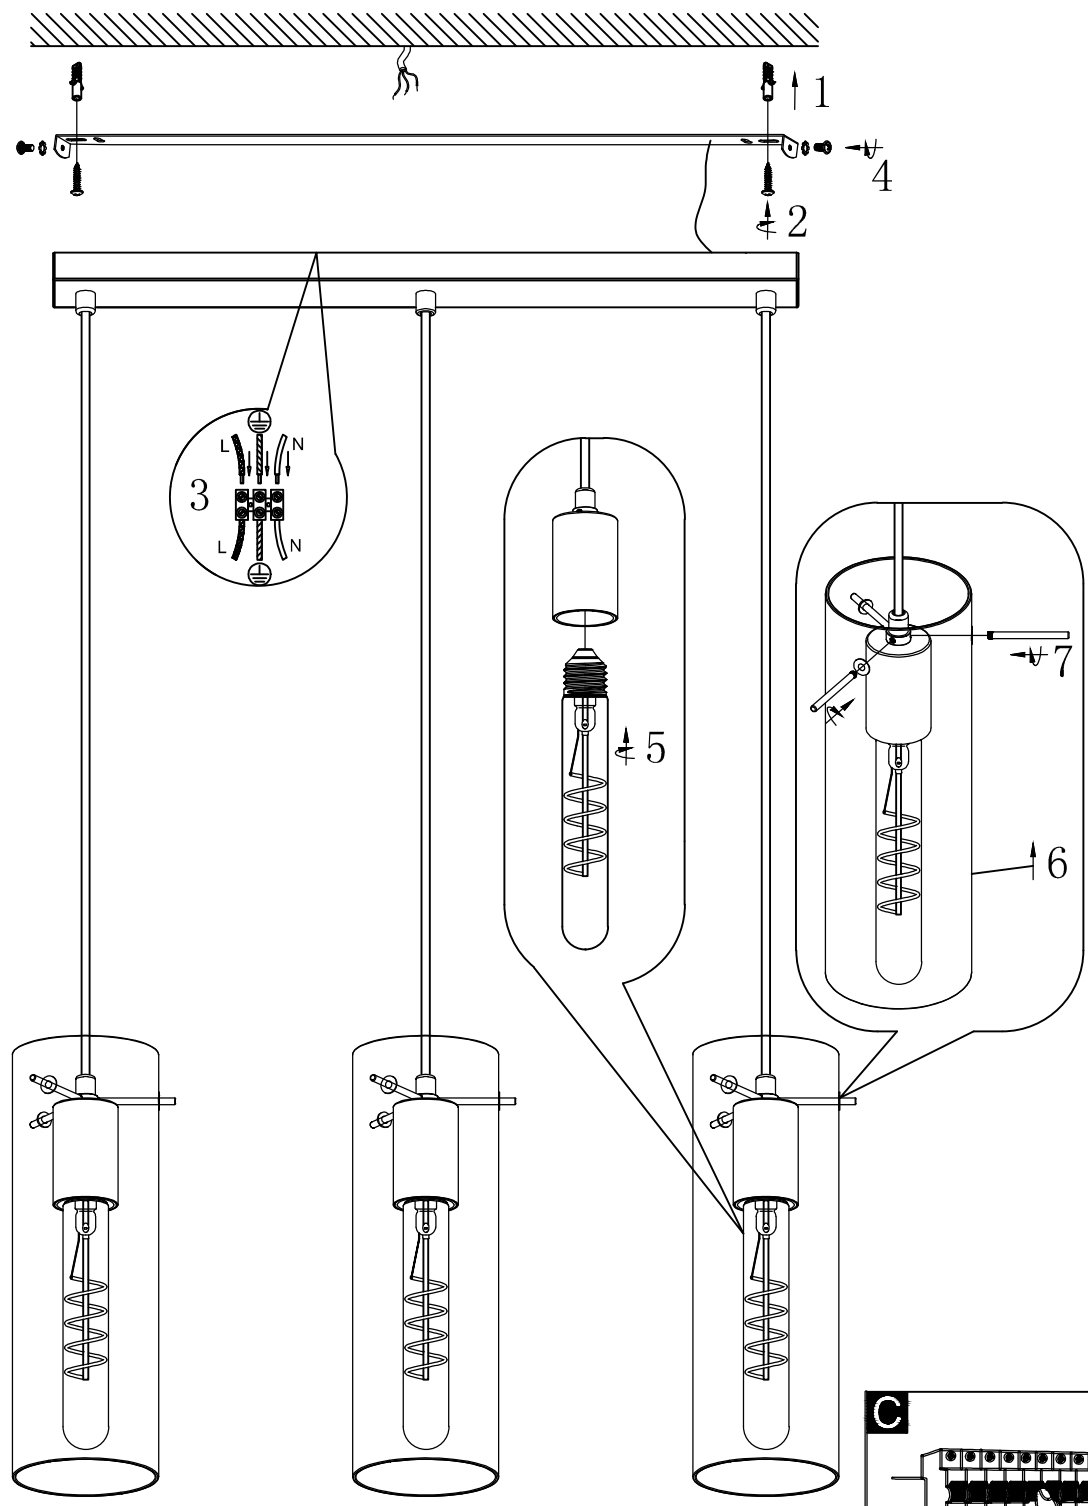

A

rabalux®

Art:5259
 E27 3x MAX 60W
 230V~50Hz

B

C