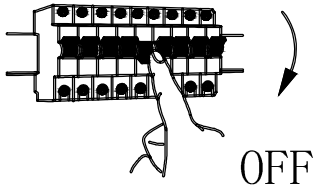

A

rabalux®

Art:5309
 E27 3xMAX 60W
 230V~50Hz

B

C