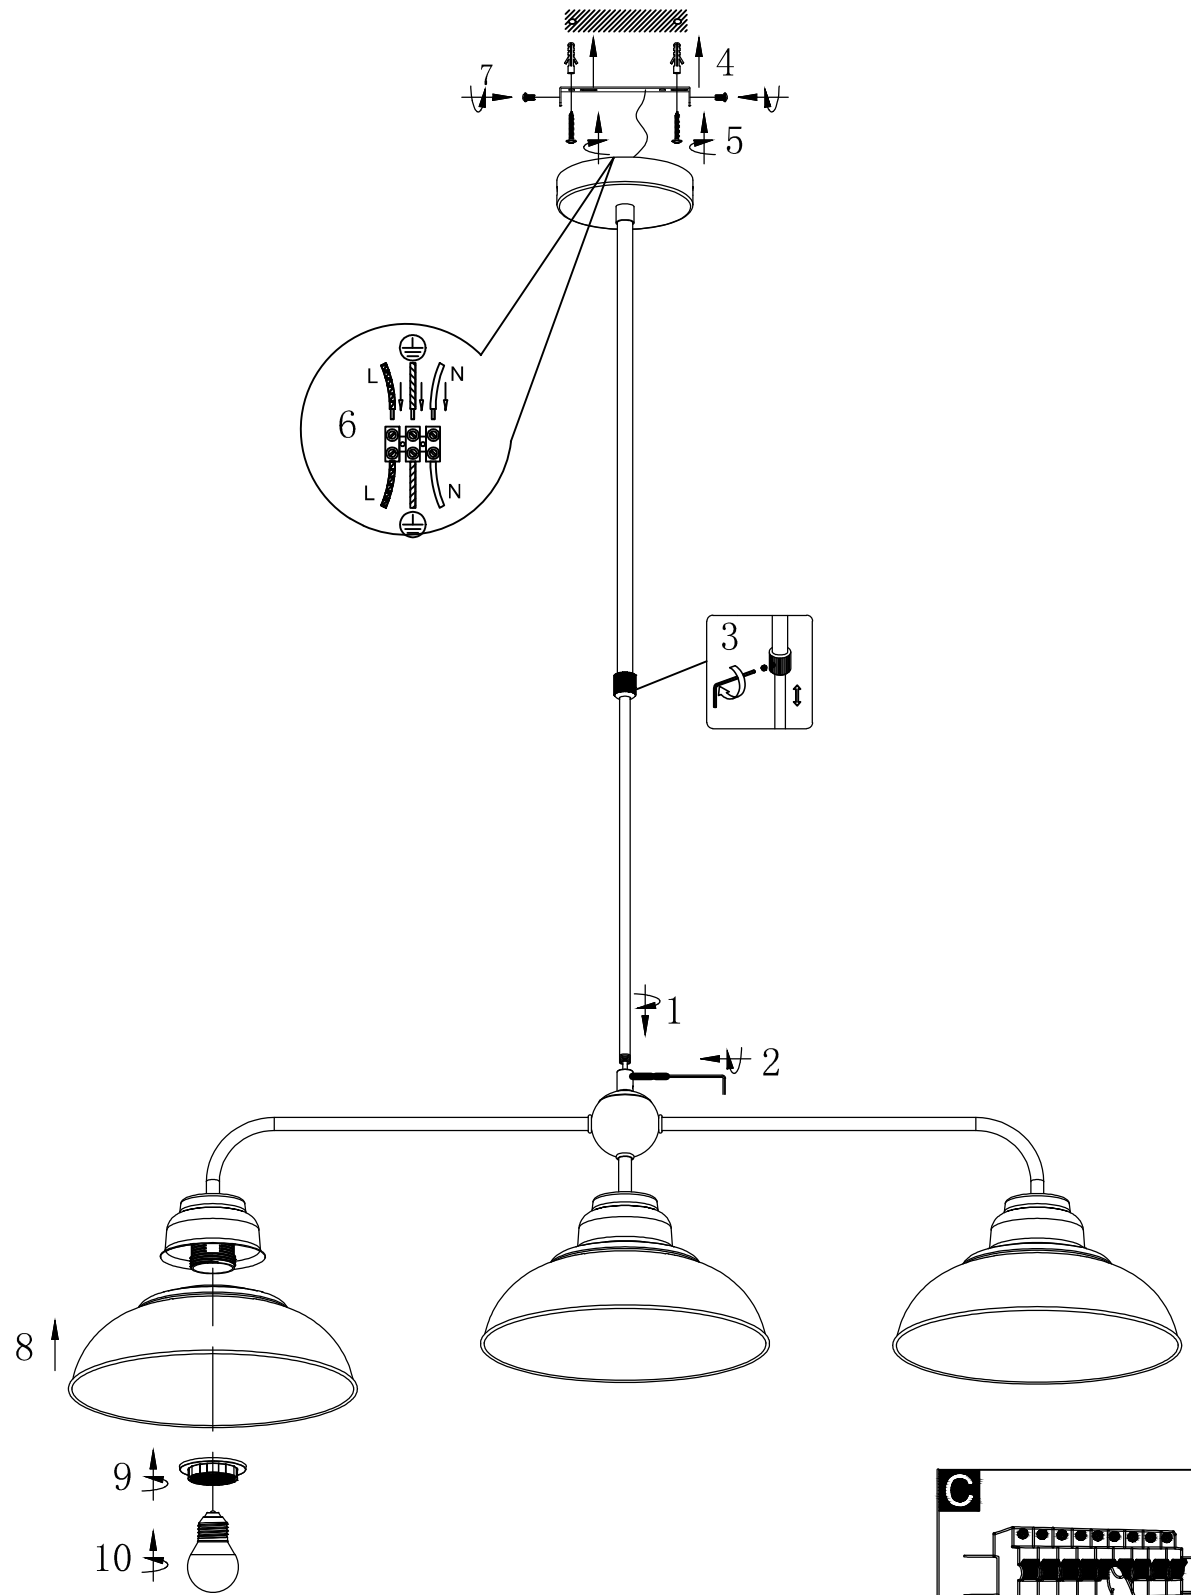

A

rabalux®

Art:5309
 E27 3xMAX 60W
 230V~50Hz

B

C