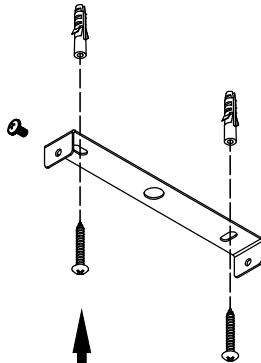

A

rabalux®

Art: 6589
LED SMD 24W
3000K
230V~50Hz

B

①

④

⑤

②

③

**C**