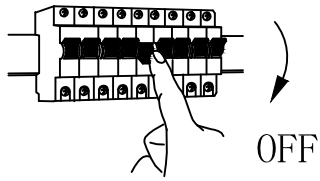

A

rabalux®

Art: 6589
LED SMD 24W
3000K
230V~50Hz

B

①

④

⑤

②