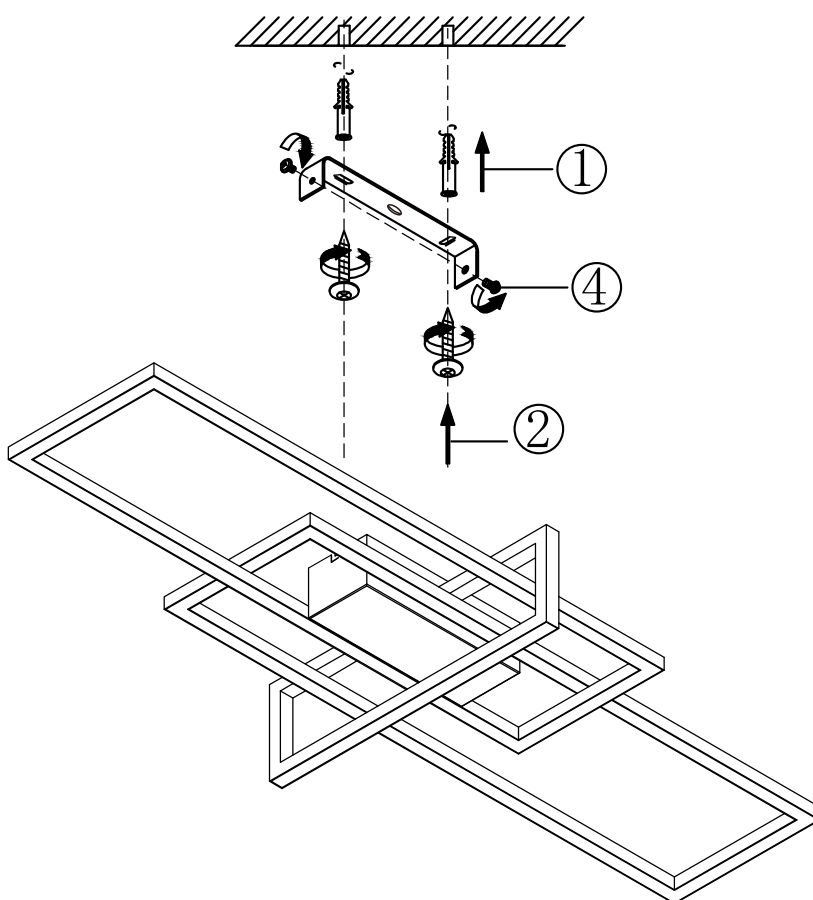

A

rabalux®

Art.:6814
LED SMD 35W
3000K
230V~50Hz

B

③

**C**