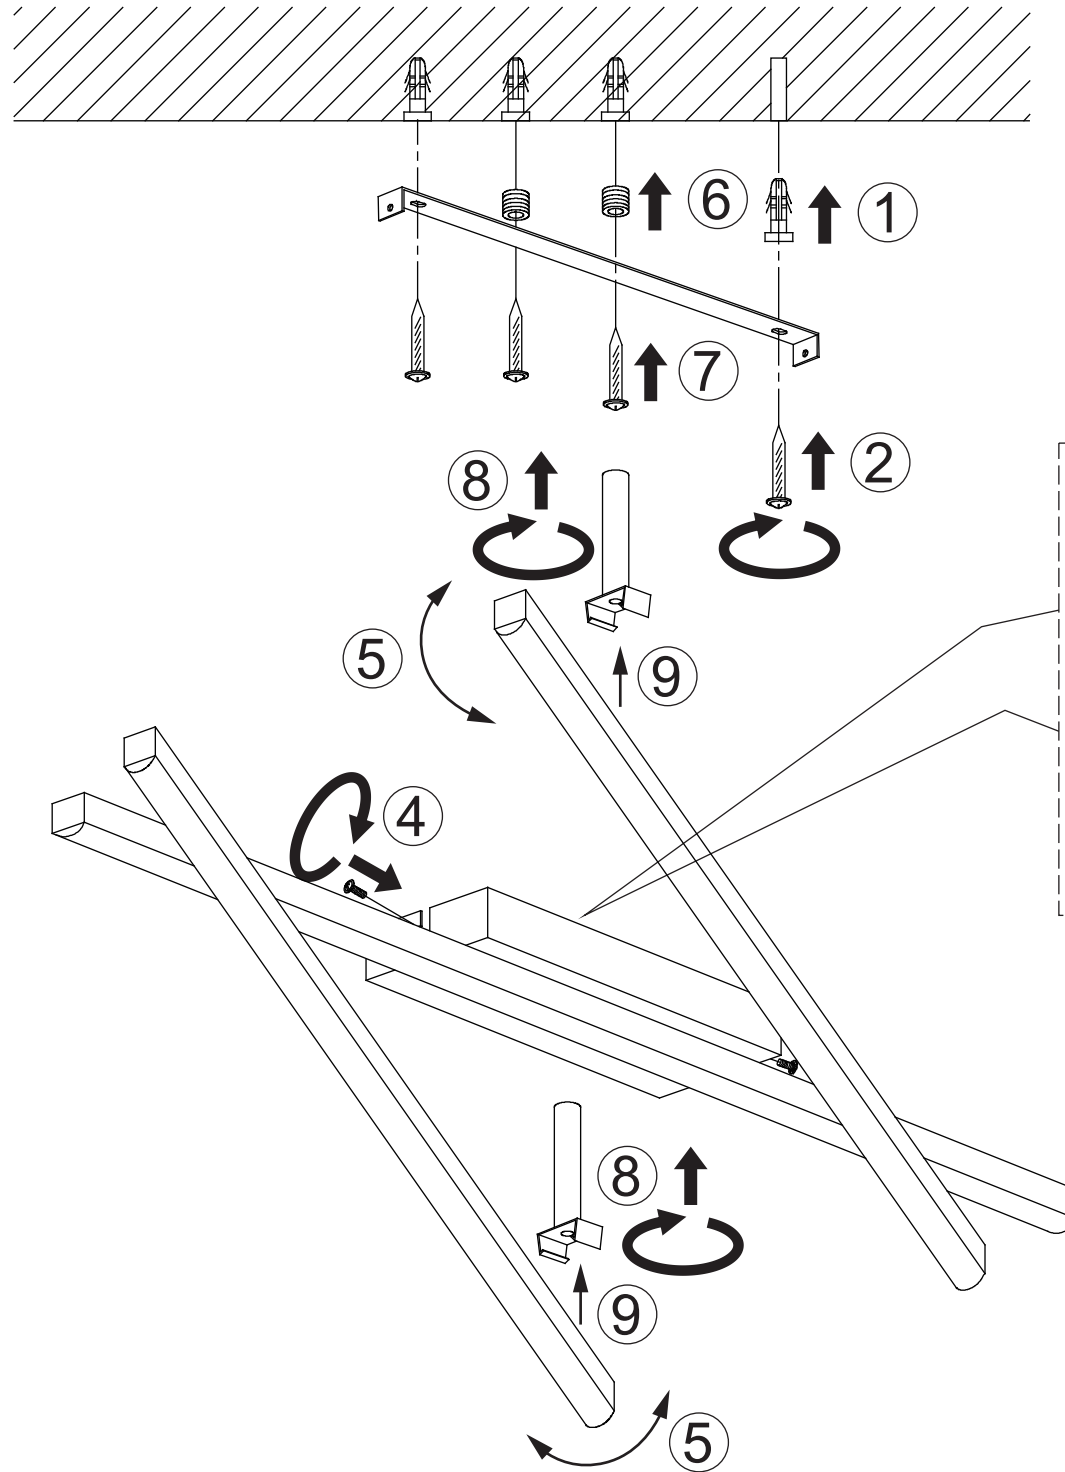

B

Rabalux

REF.:71019

LED 24W

230V~50Hz