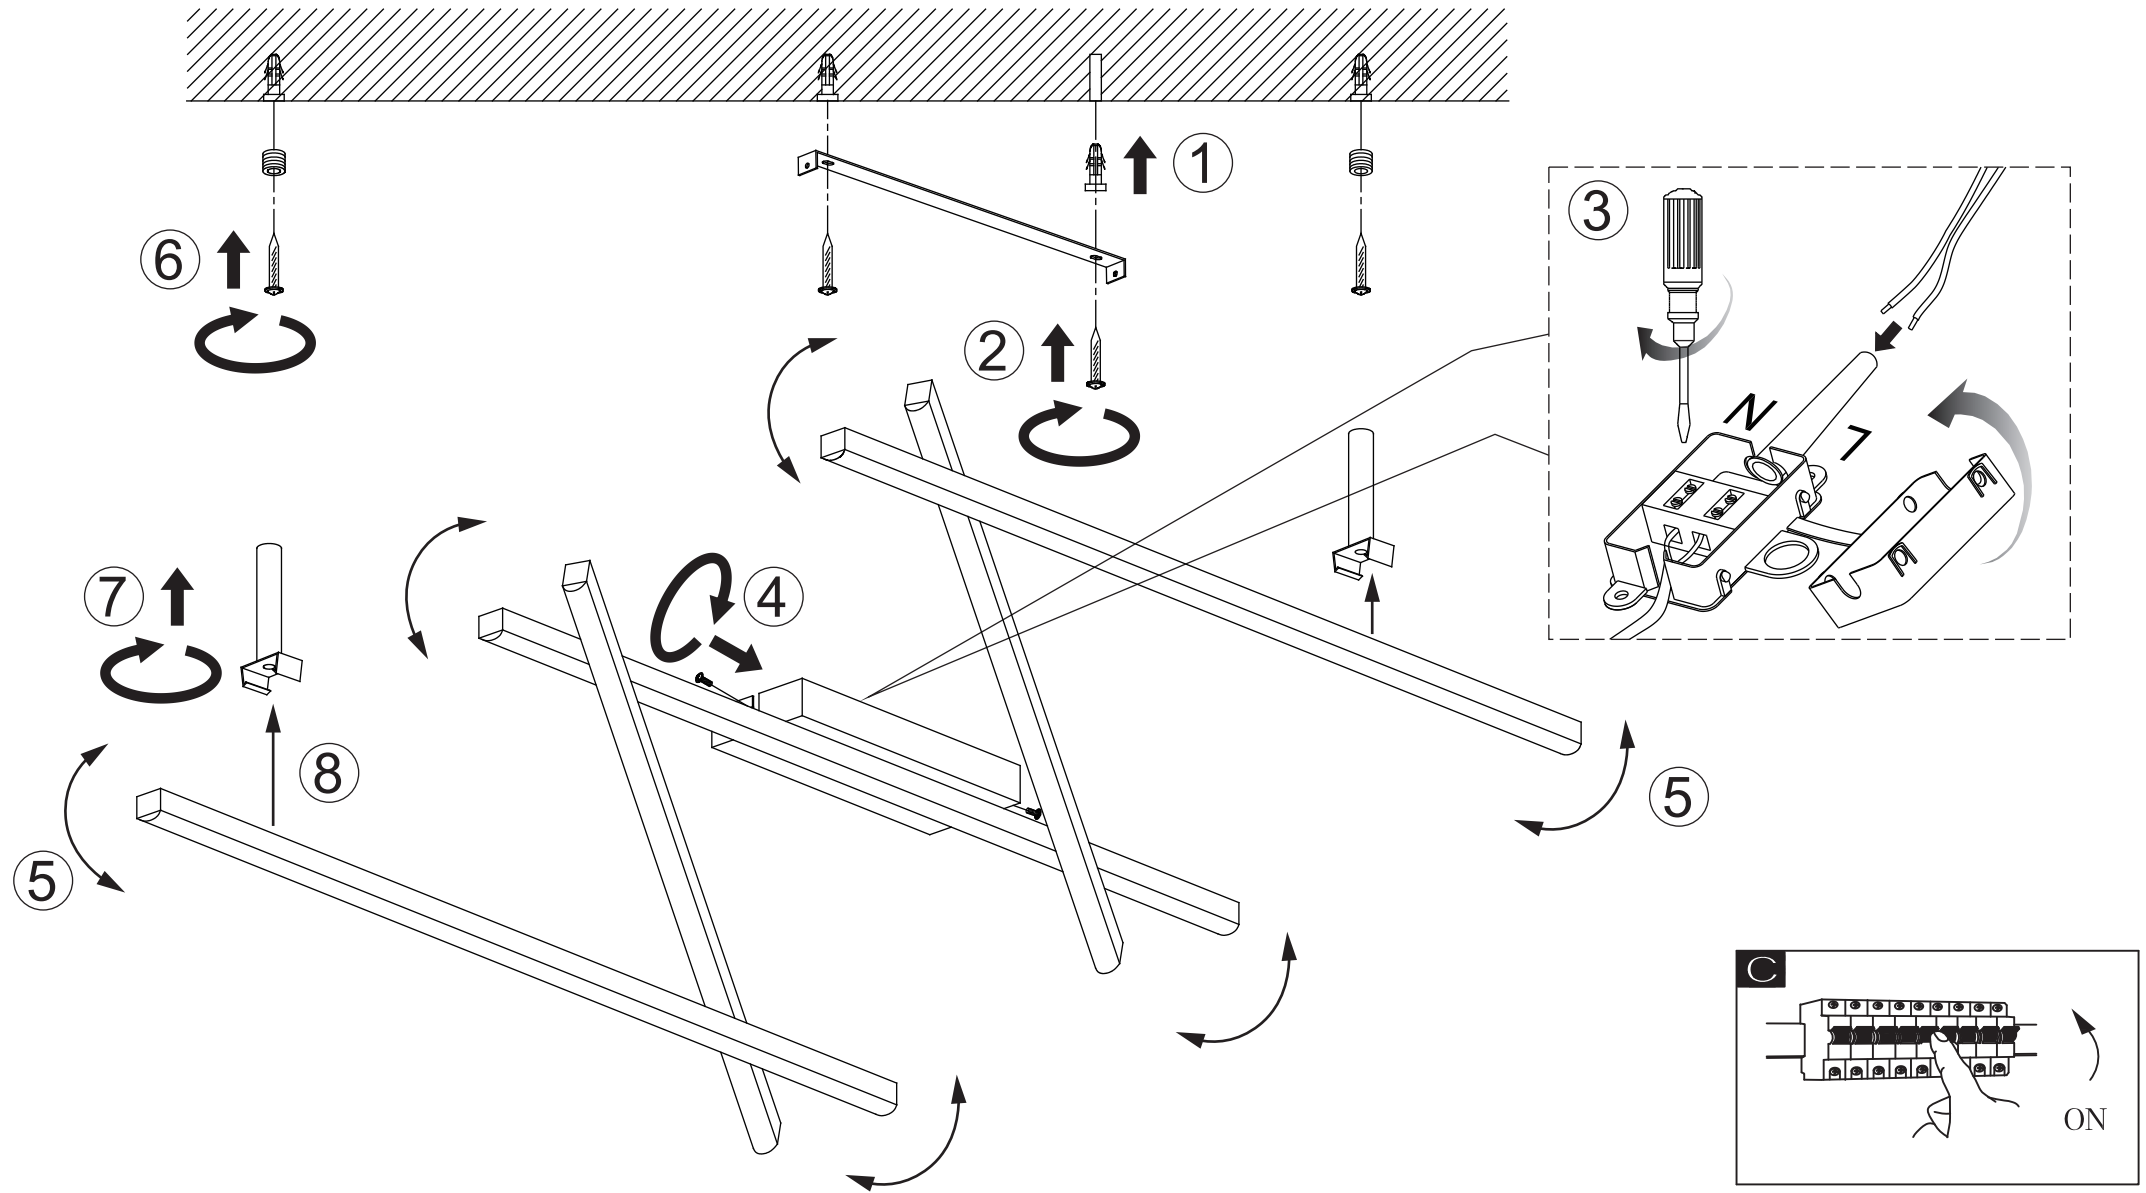

# Rabalux

REF.:71020  
LED 40W  
230V~50Hz