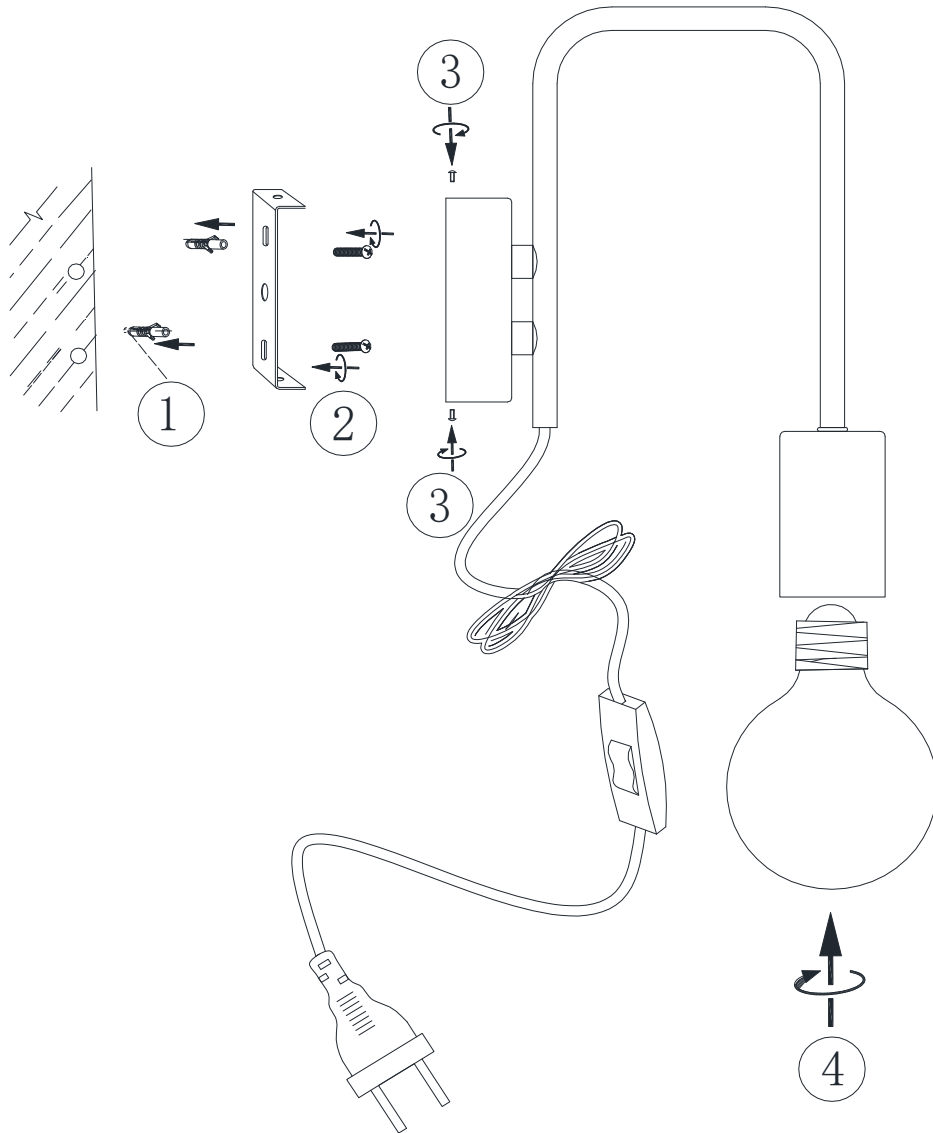

A

rabalux®

Art.: 71022
E27 MAX.40W
230V~50Hz

B**C**